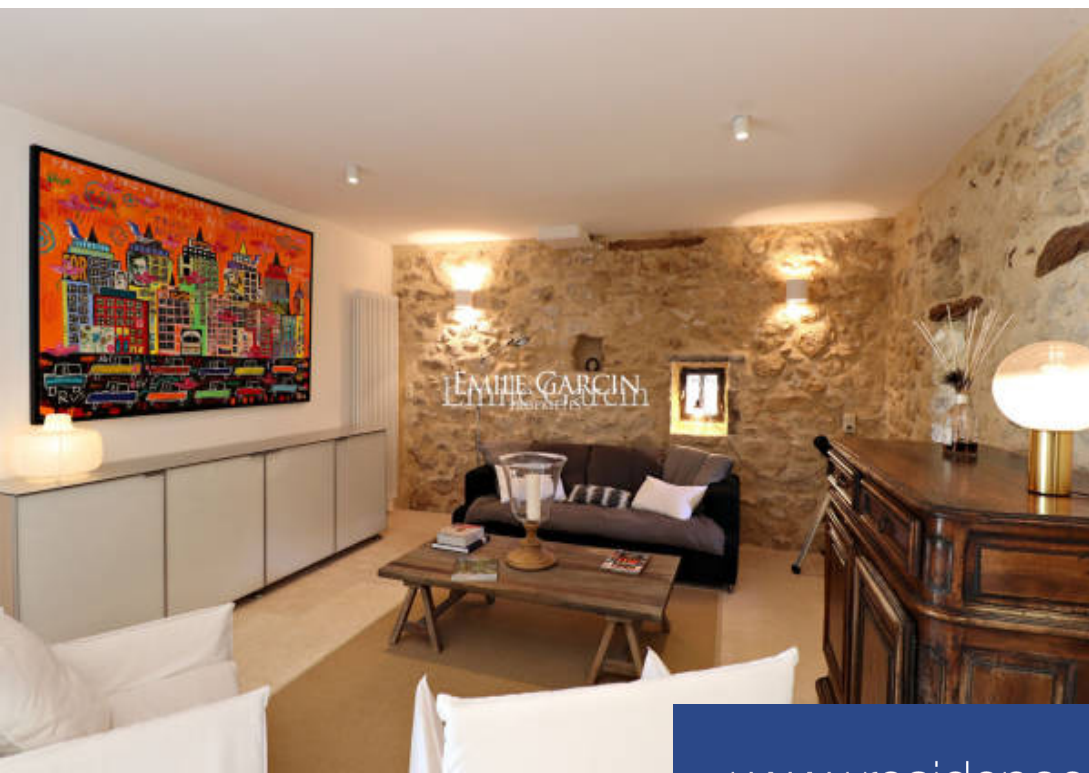

www.residences-immobilier.com