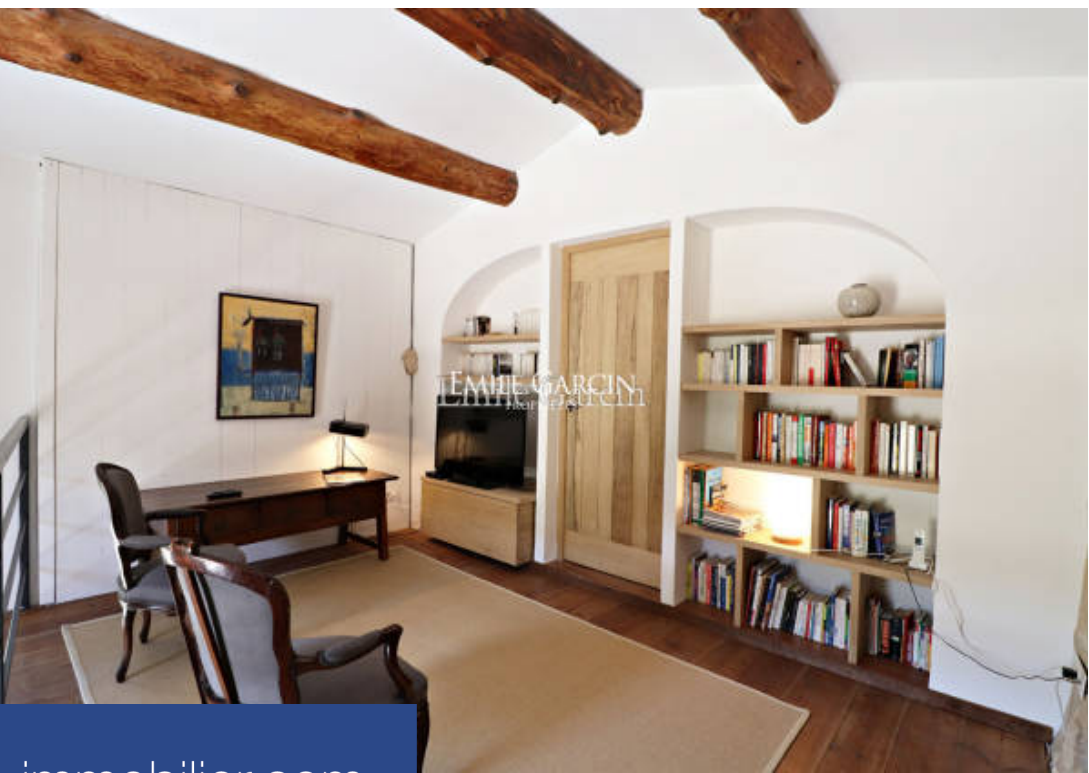

www.residences-immobilier.com