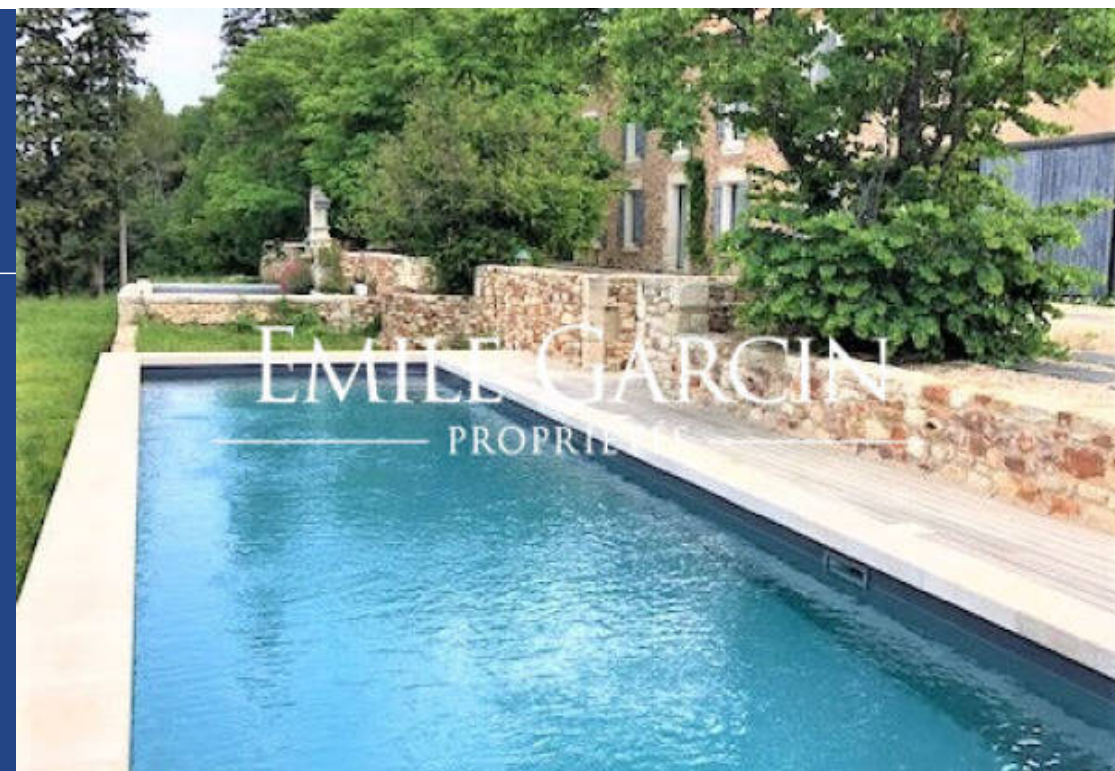

résidences immobilier

Très belle ferme du 19ème Siècle, spacieuse et lumineuse, rénovée avec beaucoup de cachet, entourée de 16 hectares , calme absolu. Superbe piscine au sel , chauffée, de de 18m x 5m , propriété climatisée par plancher rafraichissant 7 chambres 7 salles de Bain +un dortoir Soit une capacité de 14 adultes et 6 enfants

EMILE GARCIN

79 RUE KLEBERT GUENDON - 84560 MÉNERBES

[Contactez l'agence](#)

[Voir tous les biens de cette agence](#)