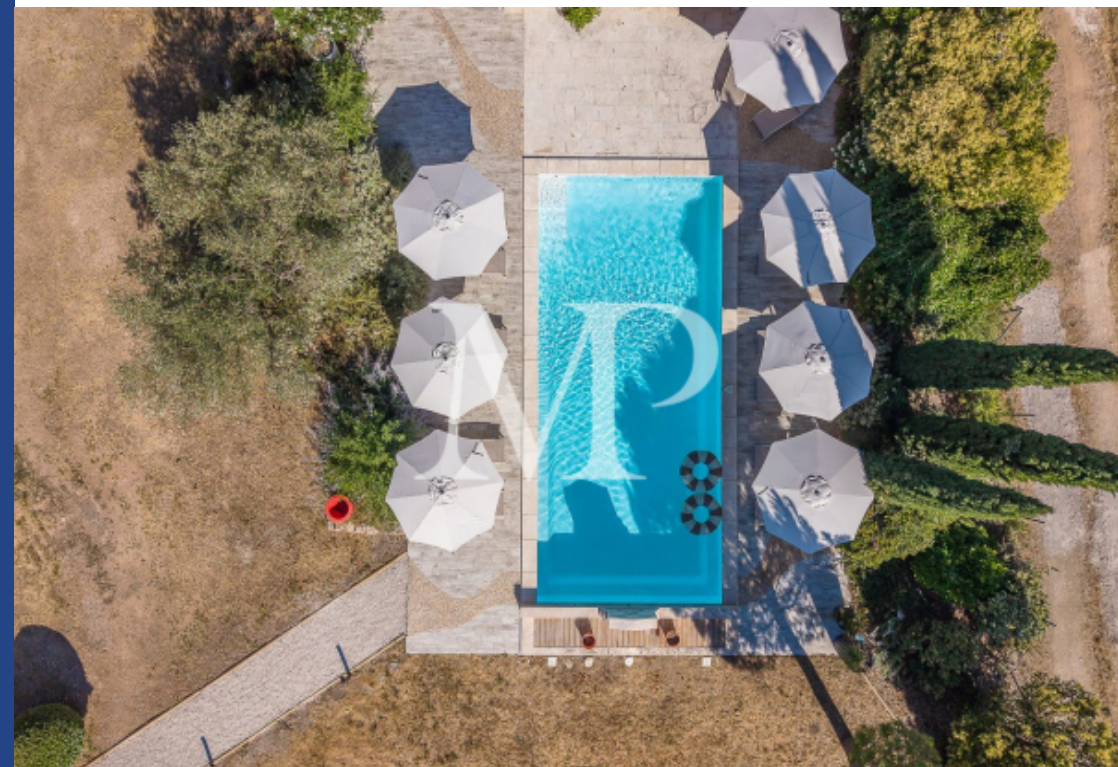

résidences immobilier

Hameau de caractère avec piscine chauffée, orangerie et vue sur le Luberon proche de Gordes. Disponible en location saisonnière, ce superbe hameau de caractère situé à quelques minutes de Gordes offre un cadre de séjour rare au coeur du Luberon. Entourée de jardins, de terrasses ombragées et de charmantes cours intérieures, la propriété bénéficie d'une vue dégagée sur les paysages emblématiques du Luberon et d'un environnement privilégié propice à la détente. Pensé pour accueillir les grandes familles et les séjours entre amis, ce domaine conjugue convivialité et intimité grâce à ses différents bâtiments indépendants répartis autour d'espaces de vie chaleureux. Son élégante orangerie, véritable coeur de la propriété, invite à partager de beaux moments dans une atmosphère lumineuse et raffinée. La Propriété Le domaine peut accueillir jusqu'à 20 personnes dans un excellent niveau de confort grâce à ses huit chambres climatisées, toutes équipées d'une salle d'eau privative avec WC. Les Espaces de Vie L'Orangerie constitue le principal lieu de rassemblement de la propriété. Ouverte sur les extérieurs et offrant une superbe vue sur le Luberon, elle accueille : Une grande cuisine ...

BOSCHI IMMOBILIER PRESTIGE

5 boulevard Victor Hugo - 13210 ST-RÉMY-DE-PROVENCE

[Contactez l'agence](#)

[Voir tous les biens de cette agence](#)