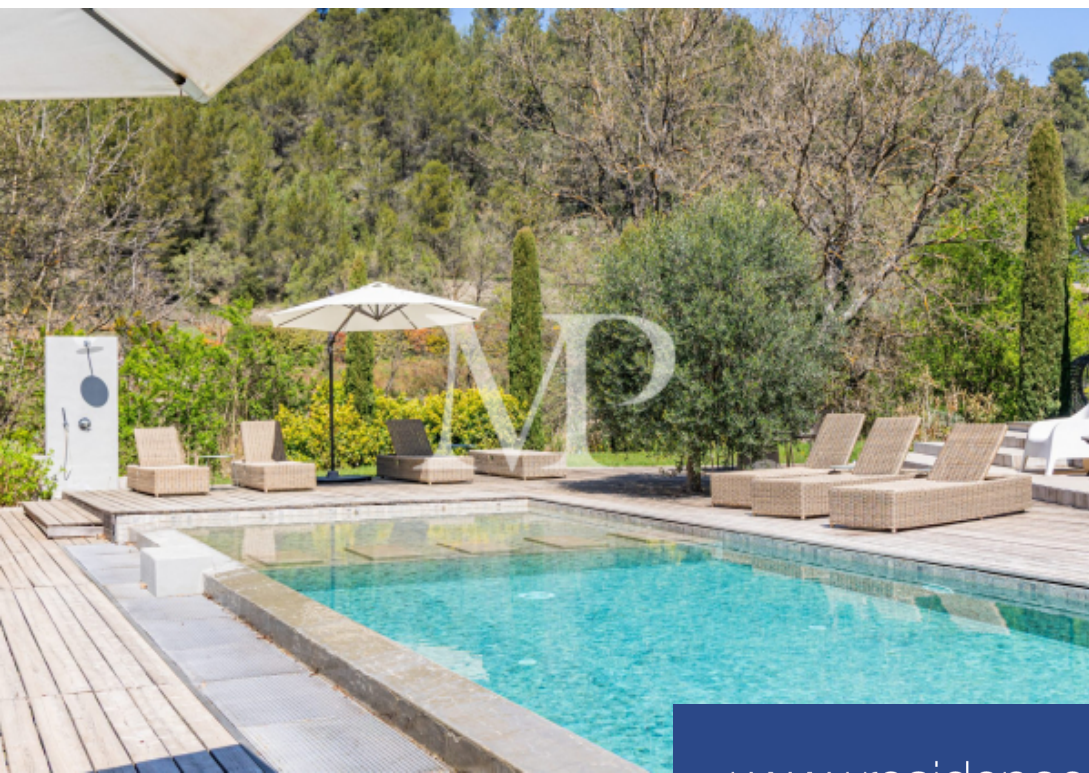

www.residences-immobilier.com