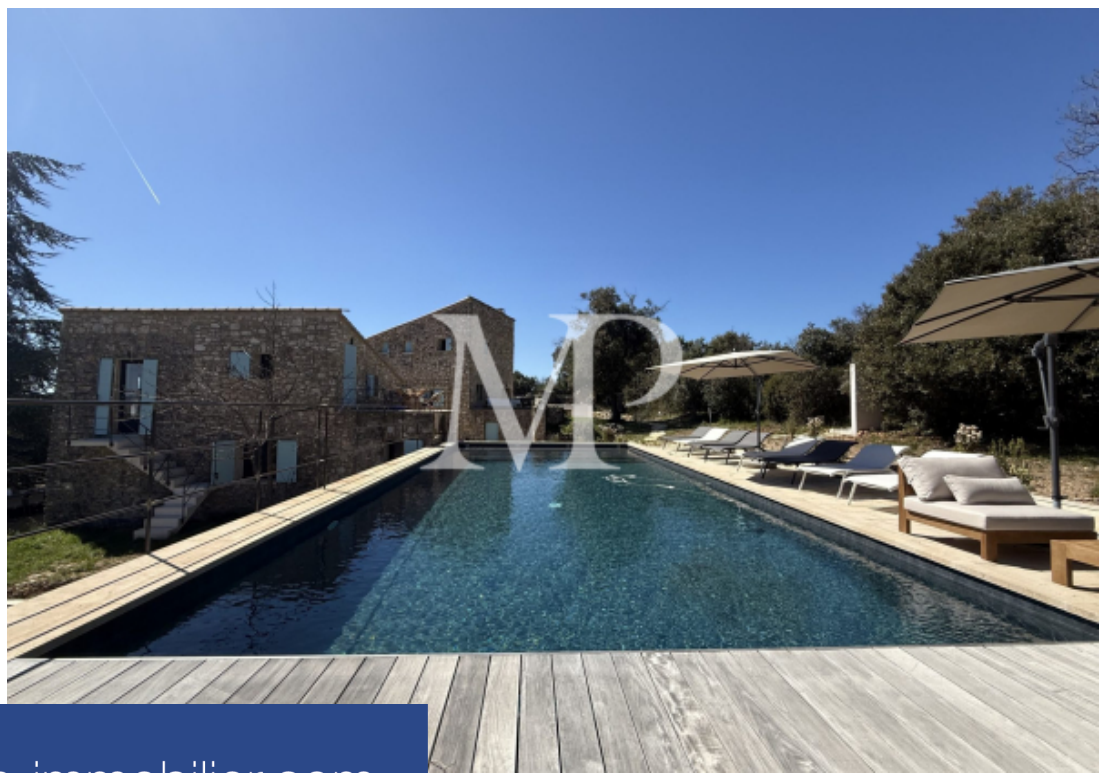

www.residences-immobilier.com