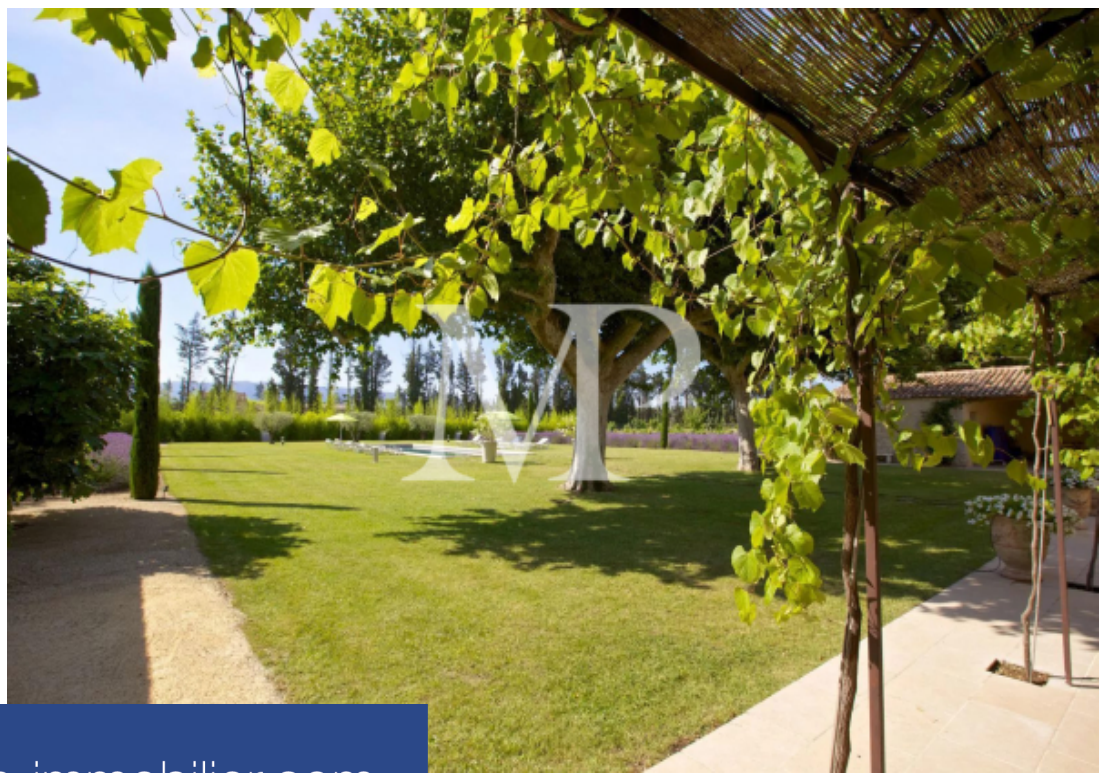

www.residences-immobilier.com