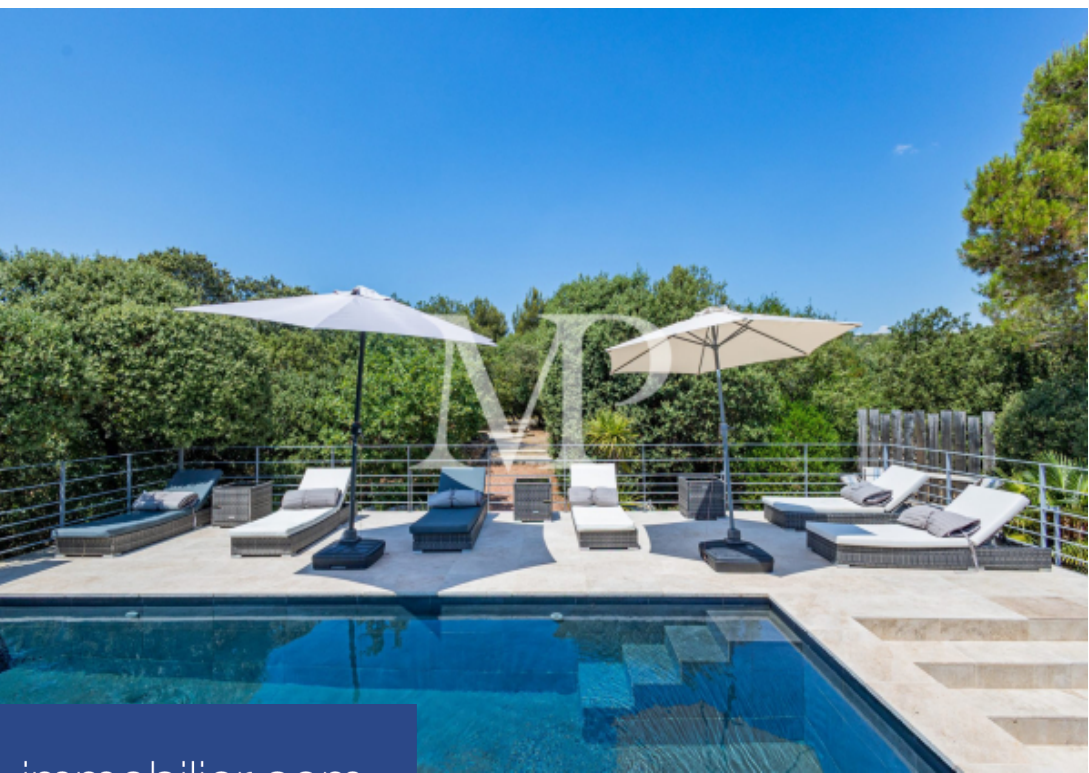

www.residences-immobilier.com