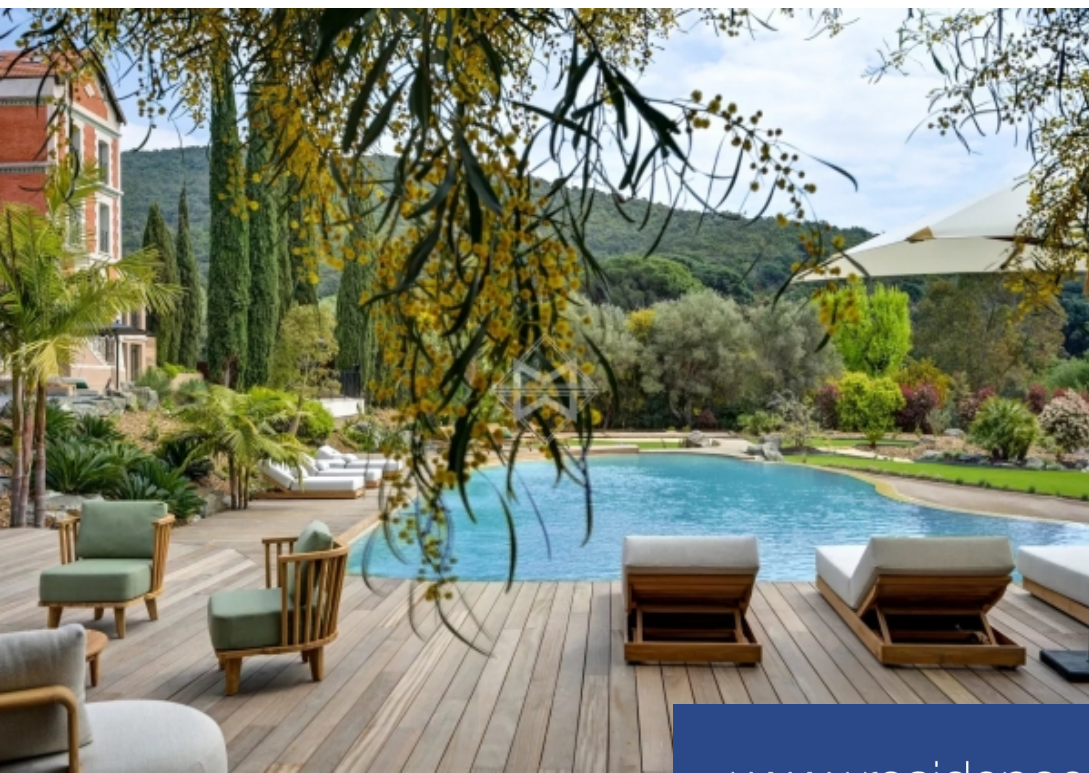

www.residences-immobilier.com