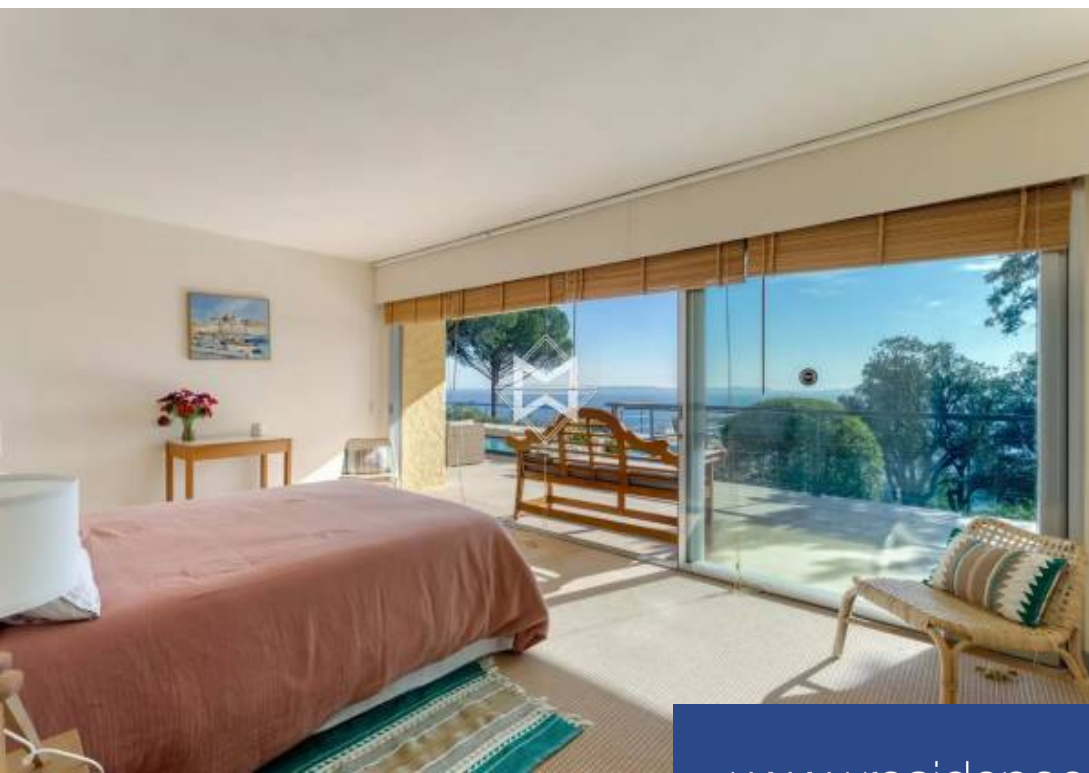

www.residences-immobilier.com