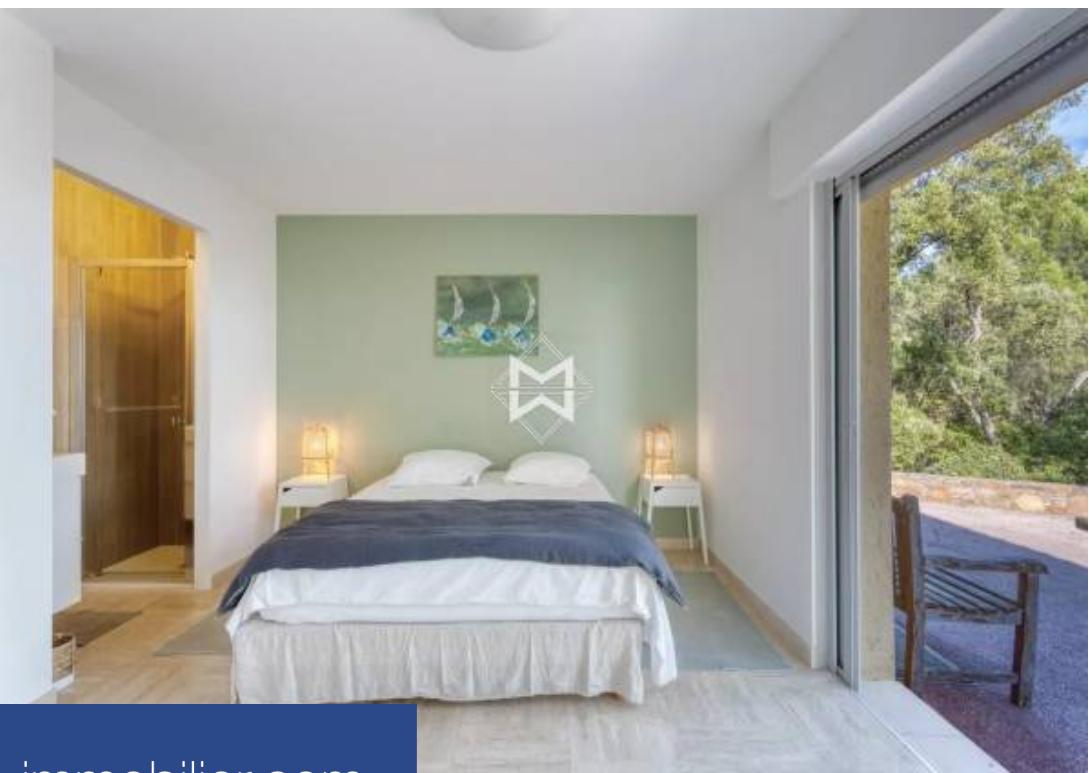

www.residences-immobilier.com