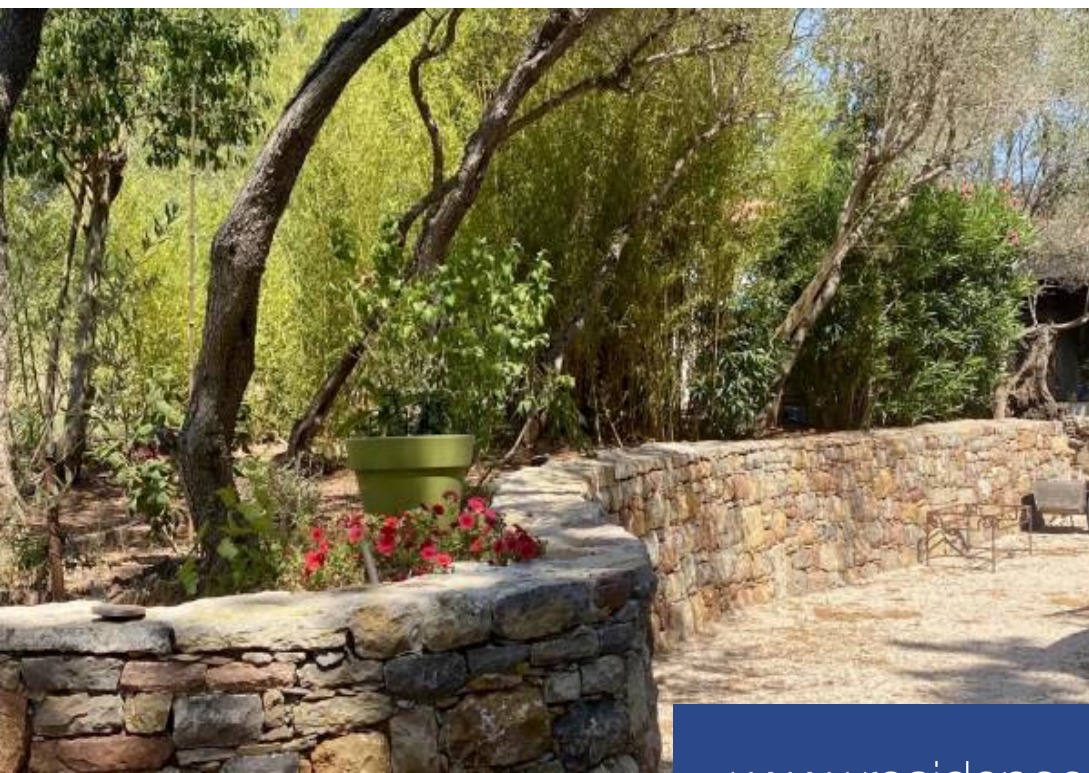

www.residences-immobilier.com