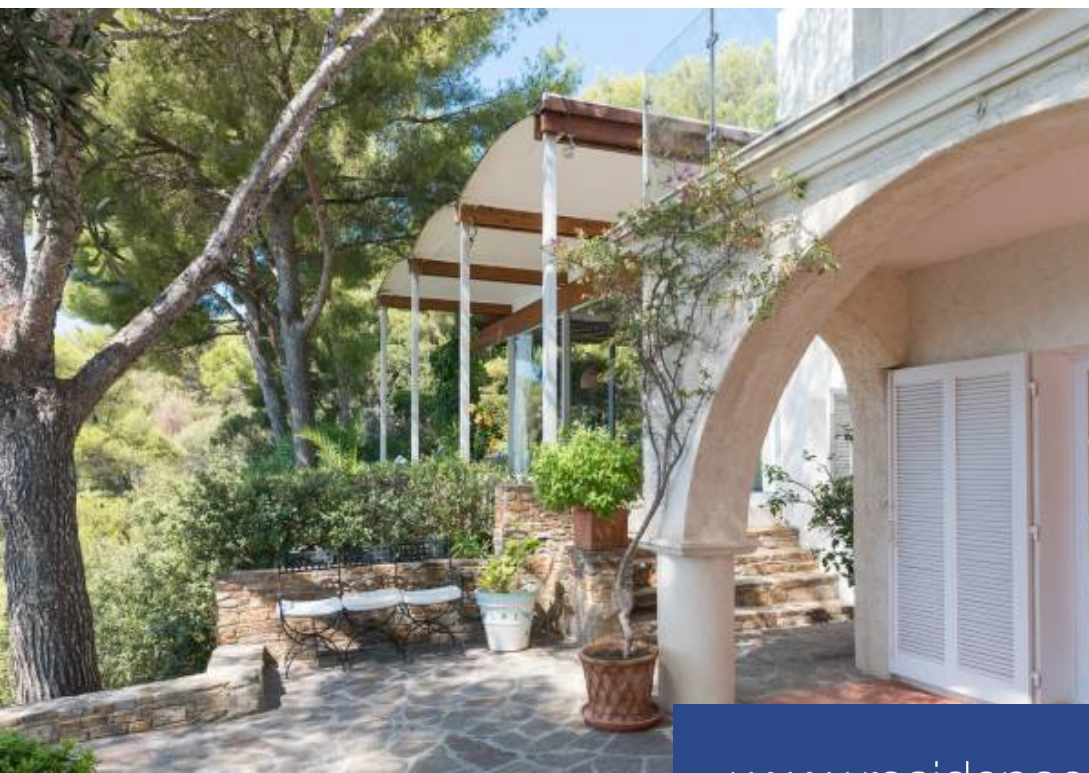

www.residences-immobilier.com