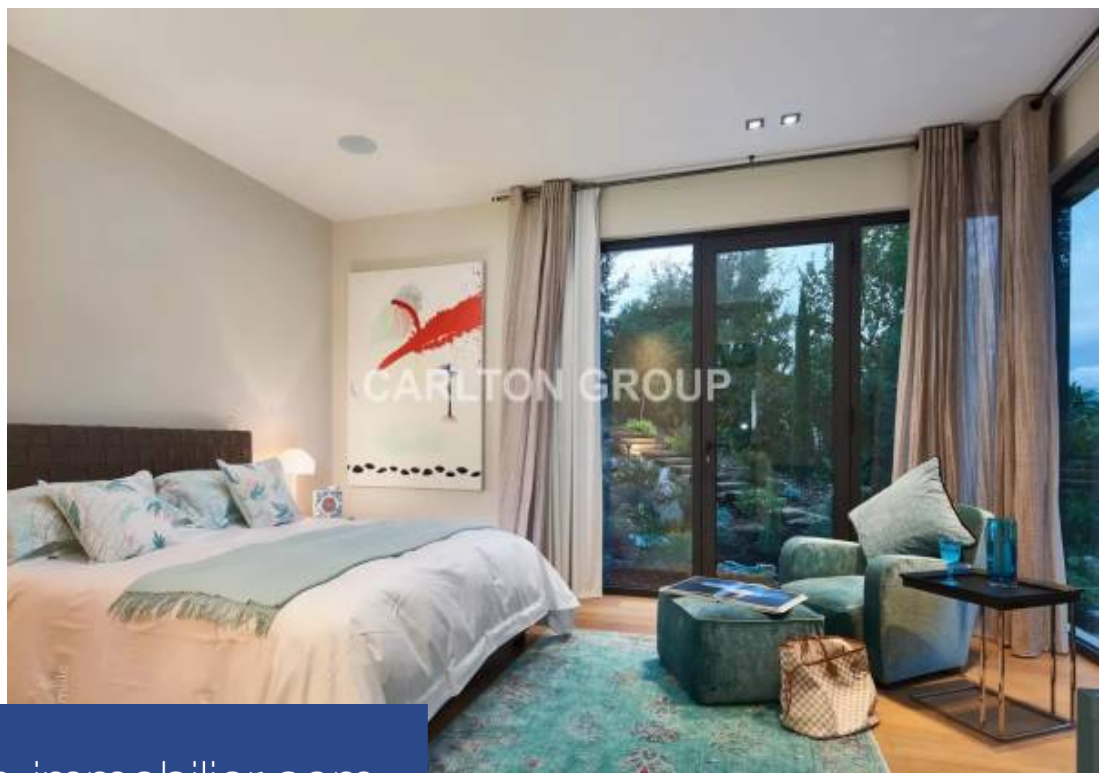

www.residences-immobilier.com