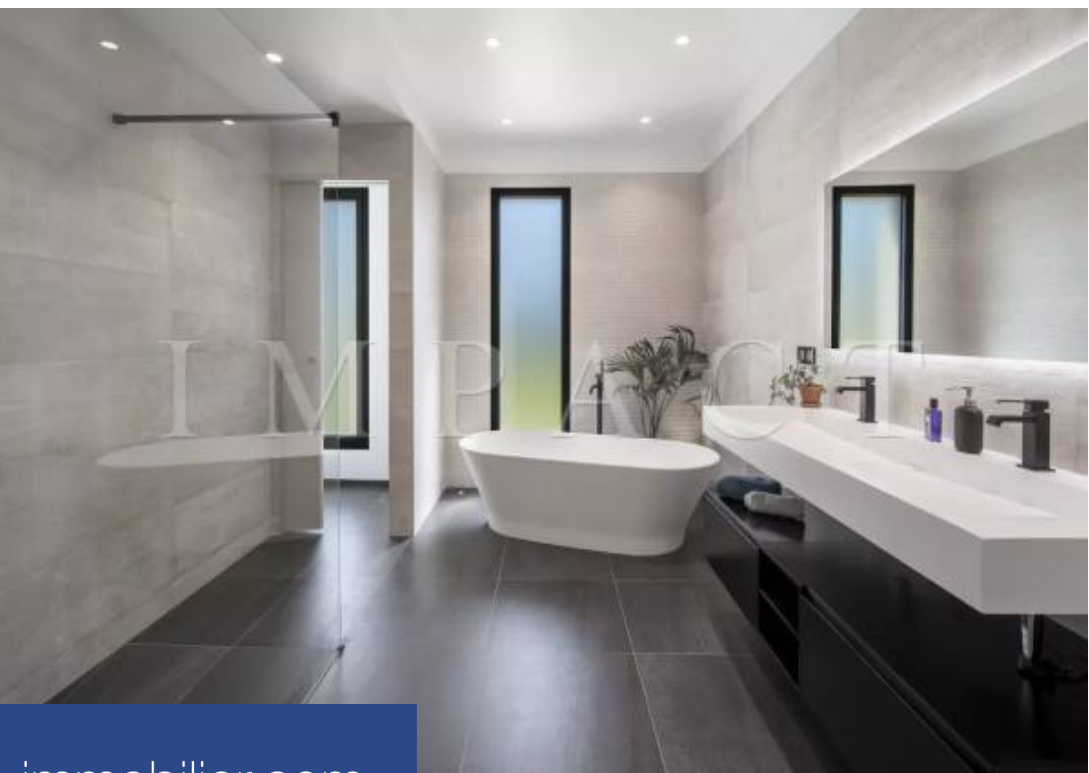

www.residences-immobilier.com