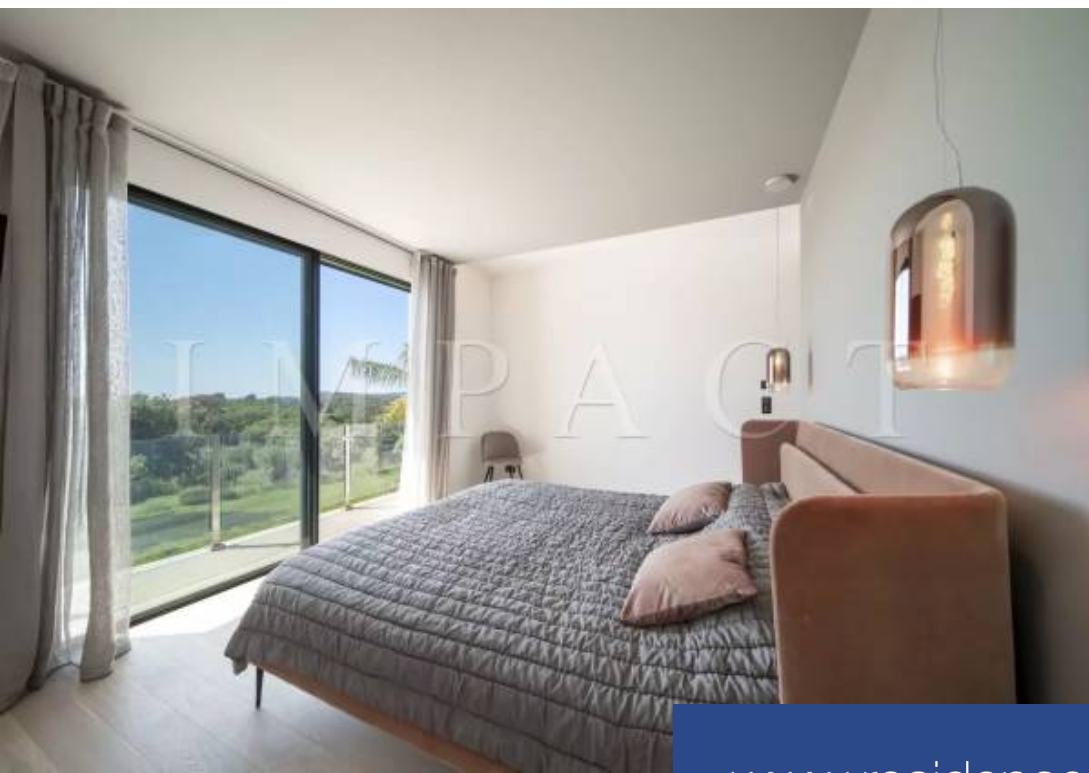

www.residences-immobilier.com