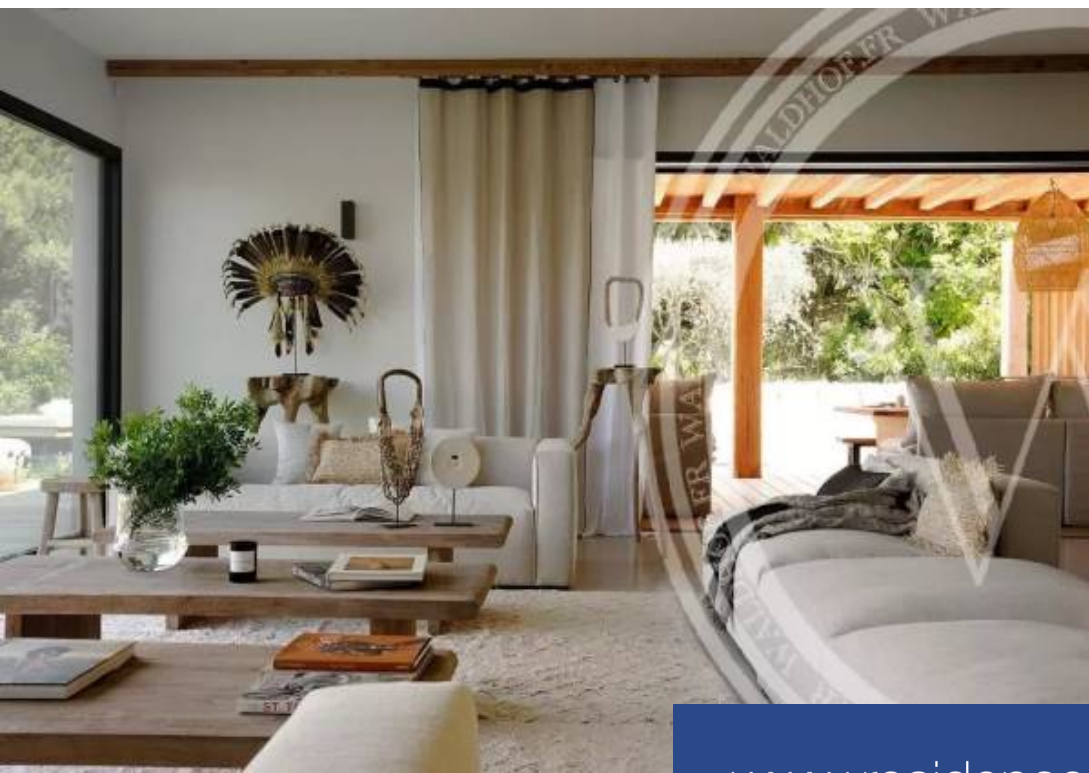

www.residences-immobilier.com