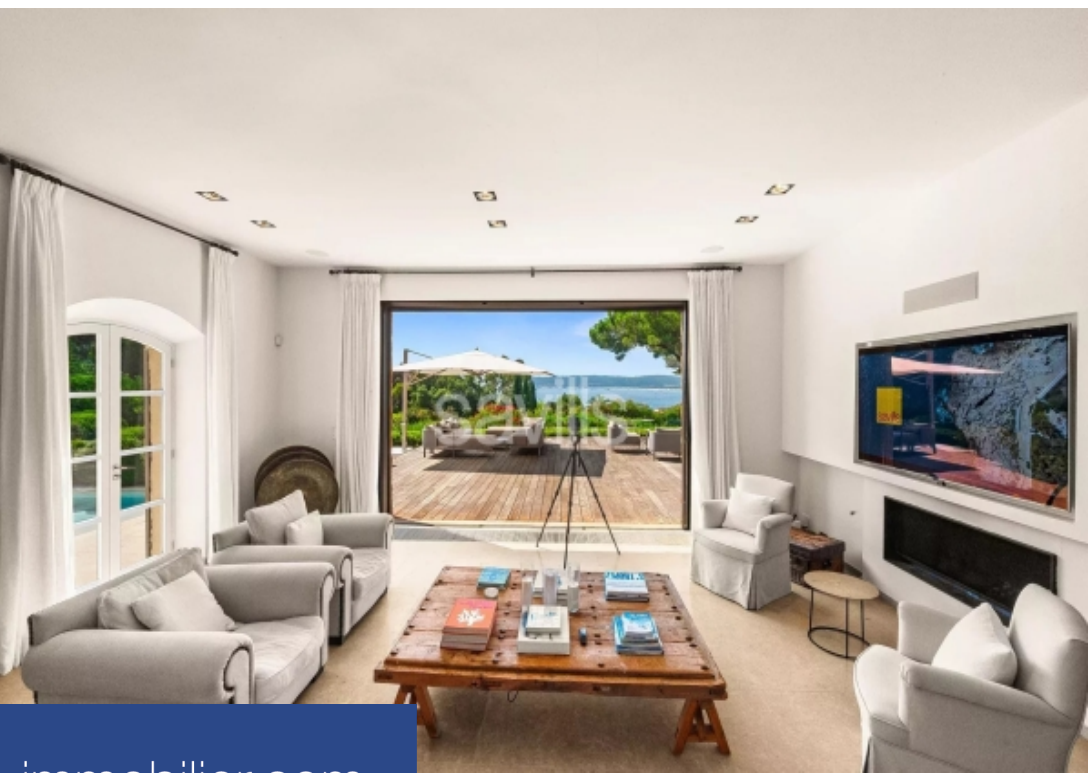

www.residences-immobilier.com