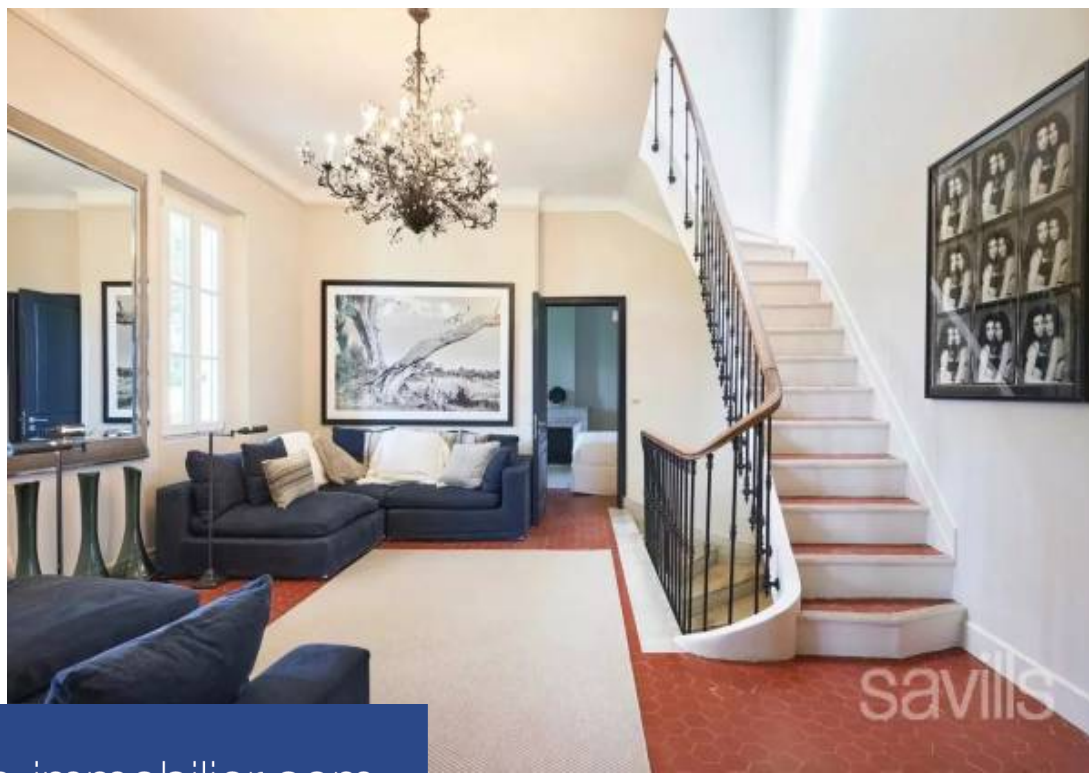

www.residences-immobilier.com