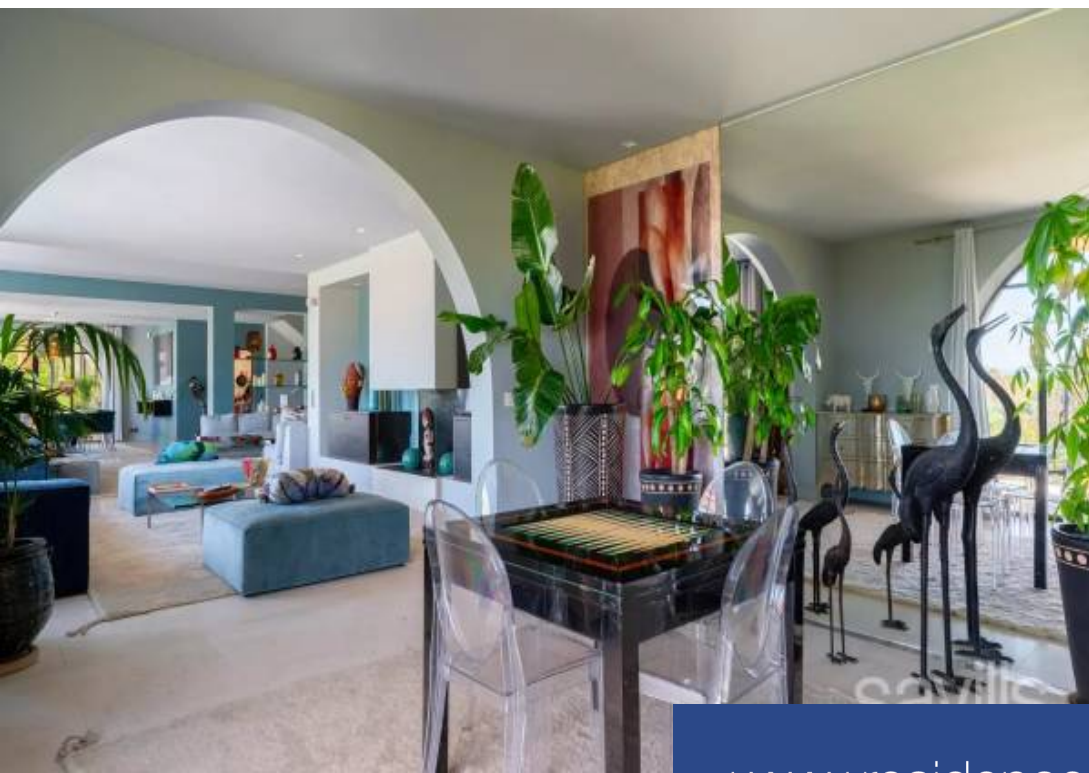

www.residences-immobilier.com