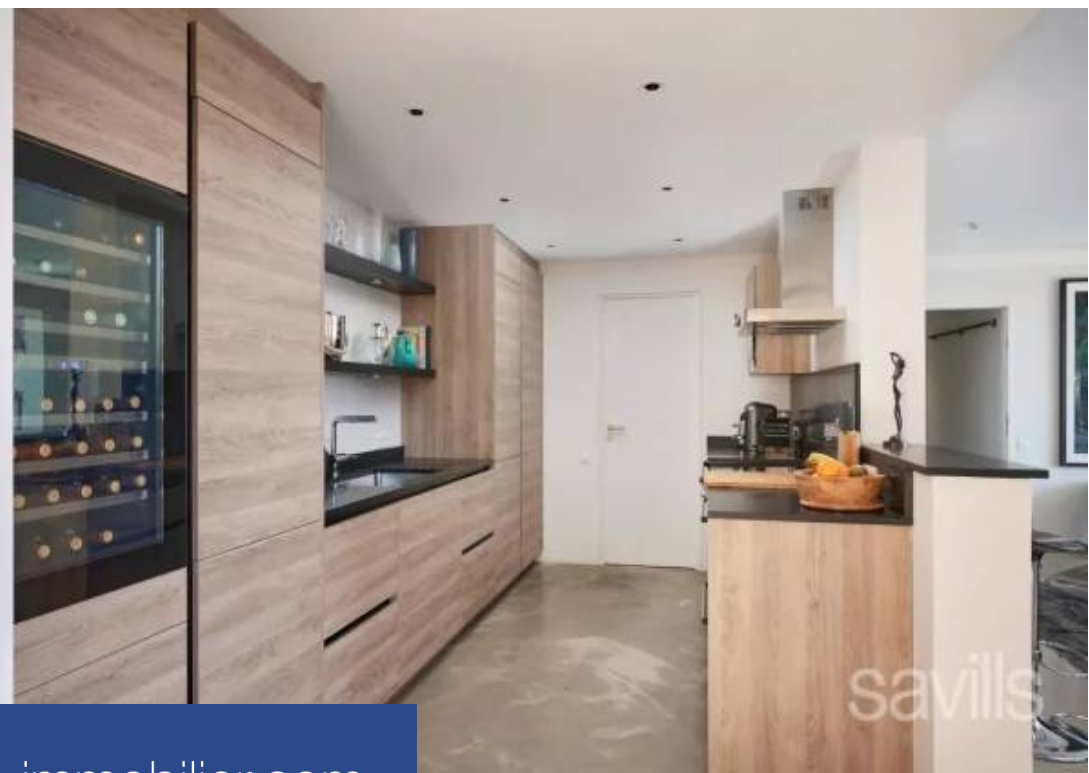

www.residences-immobilier.com