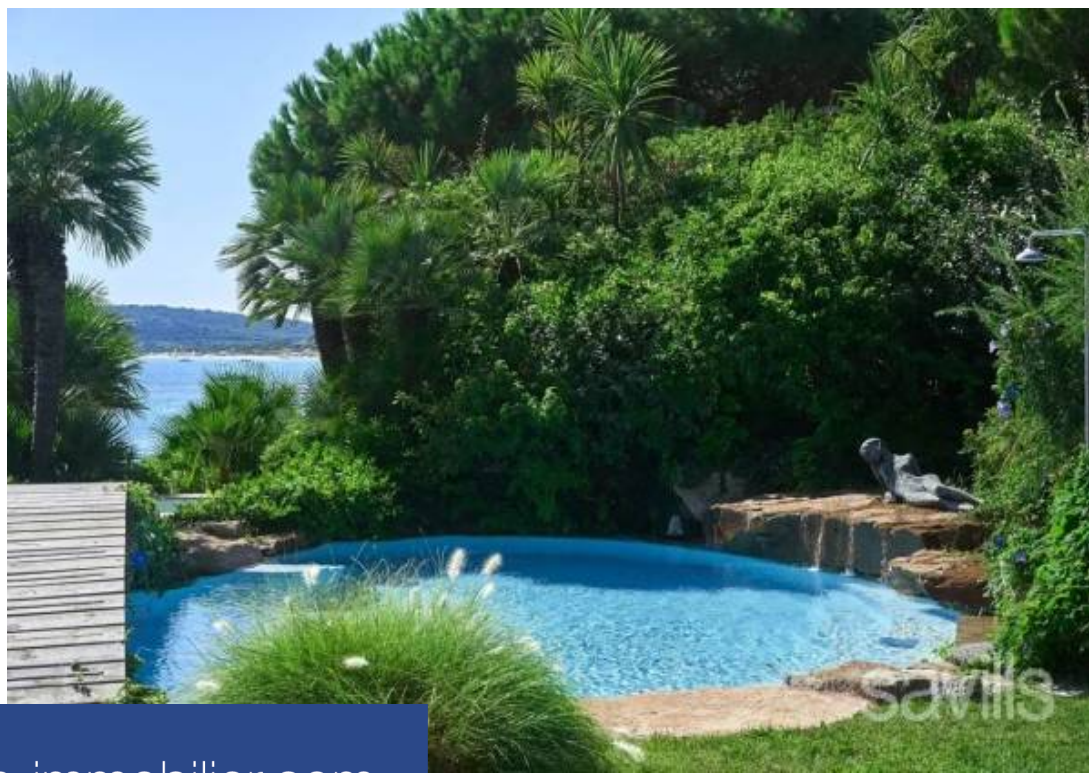

www.residences-immobilier.com