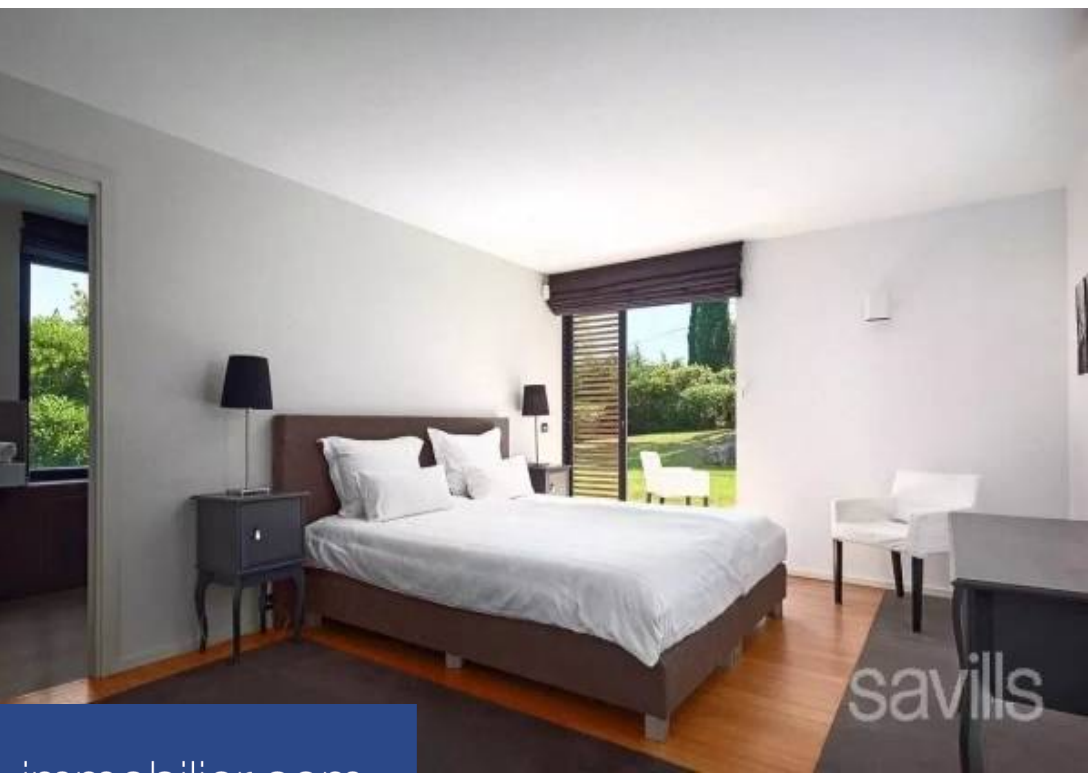

www.residences-immobilier.com