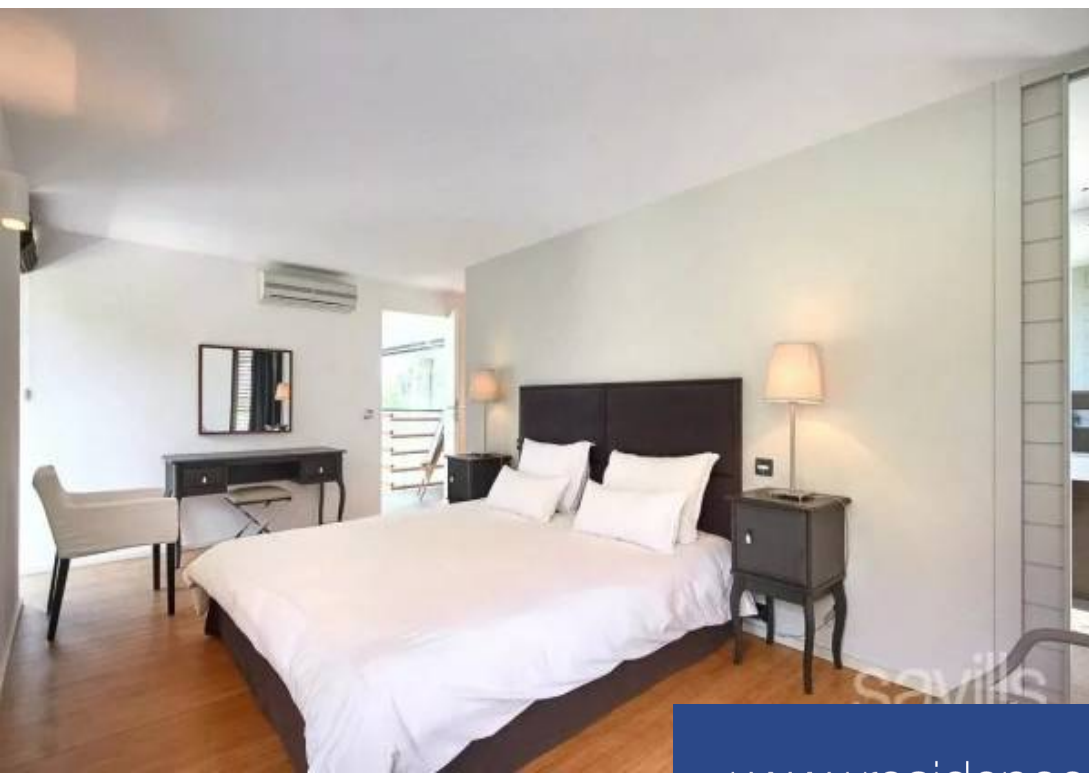

www.residences-immobilier.com