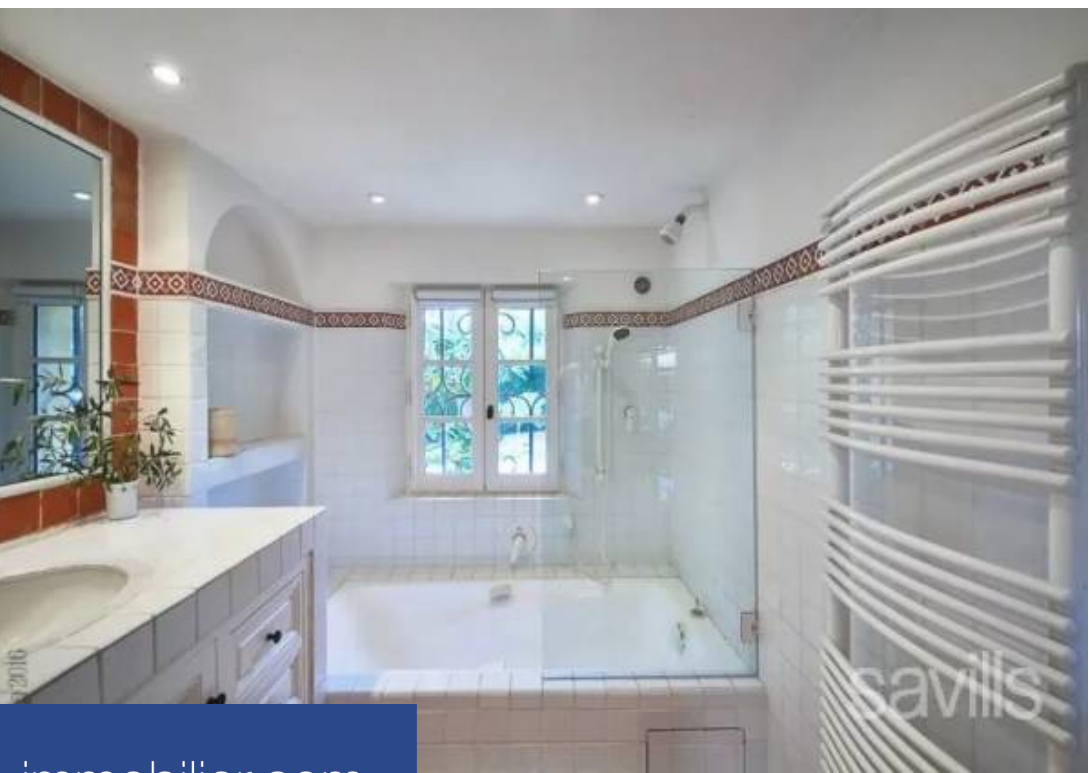

www.residences-immobilier.com