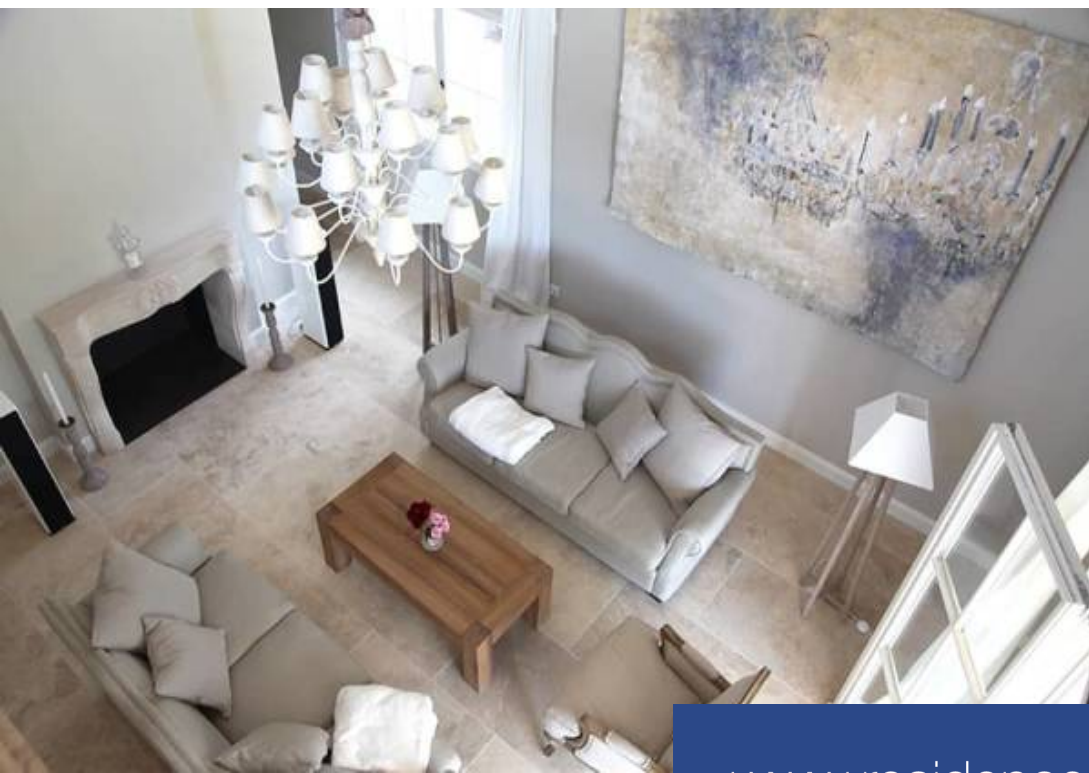

www.residences-immobilier.com