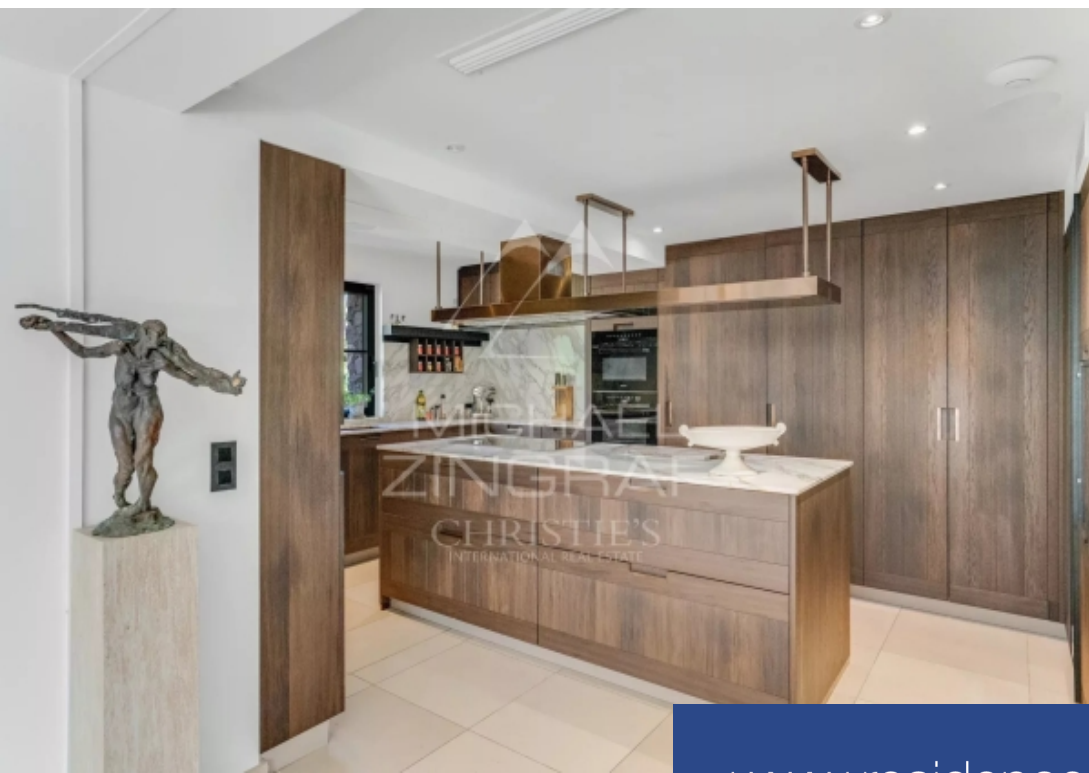

www.residences-immobilier.com