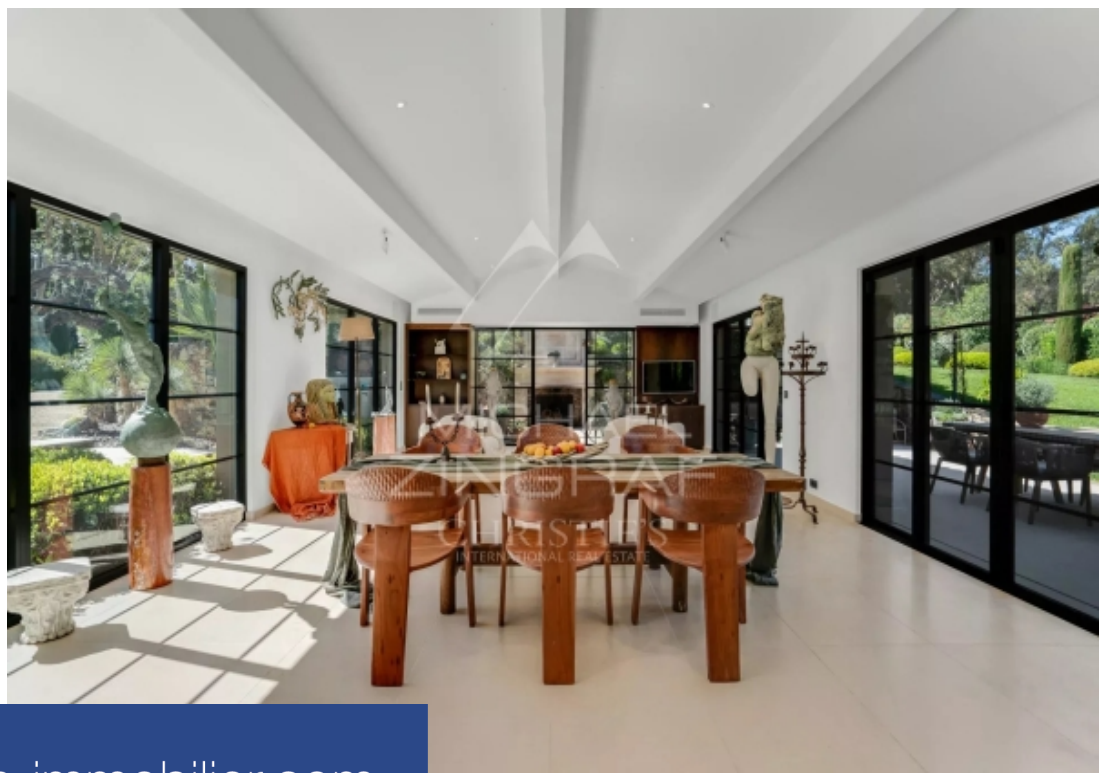

www.residences-immobilier.com