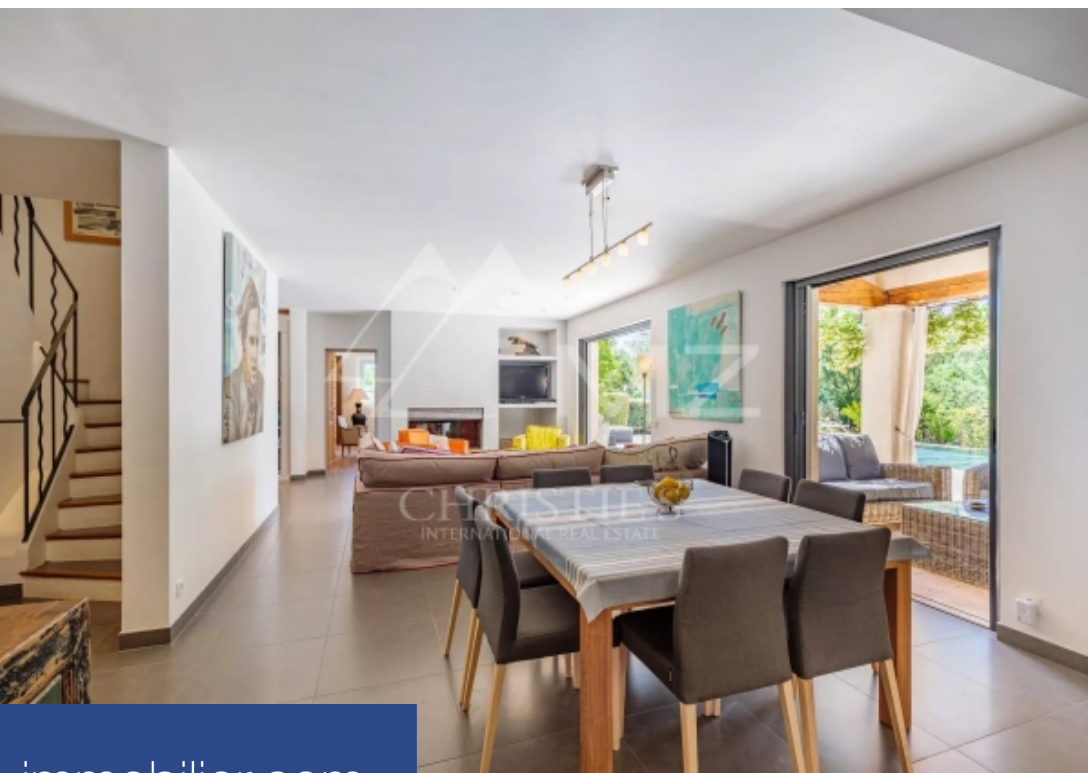

www.residences-immobilier.com