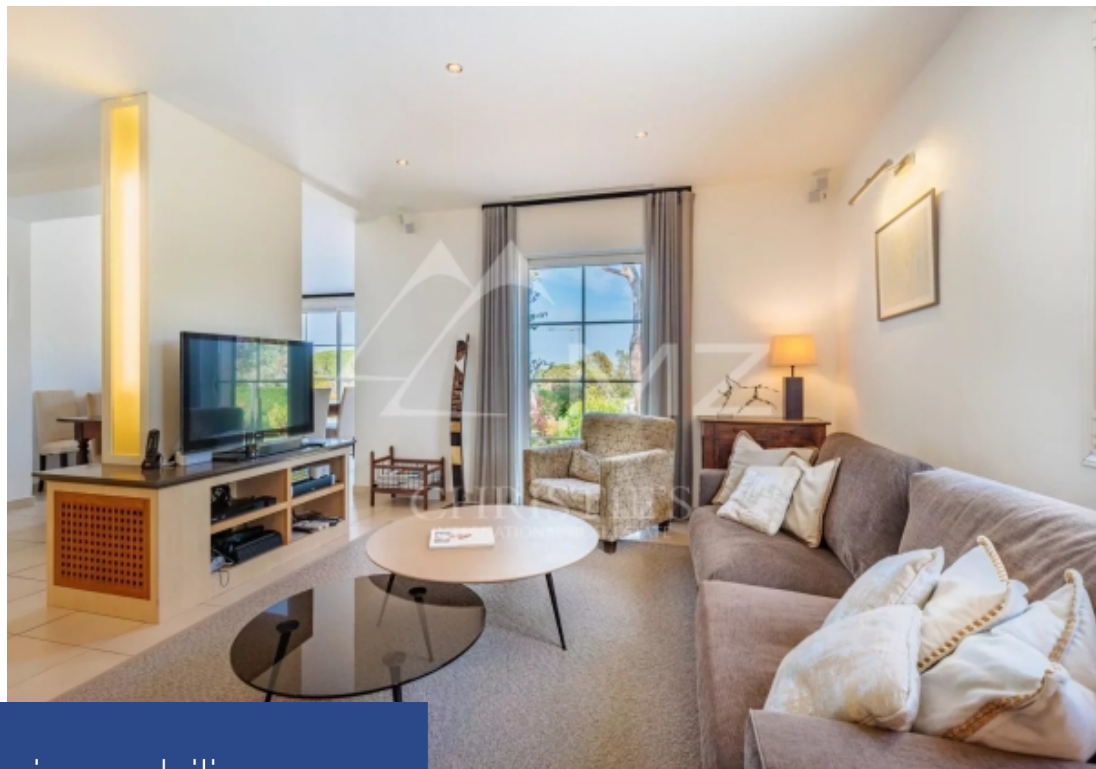

www.residences-immobilier.com