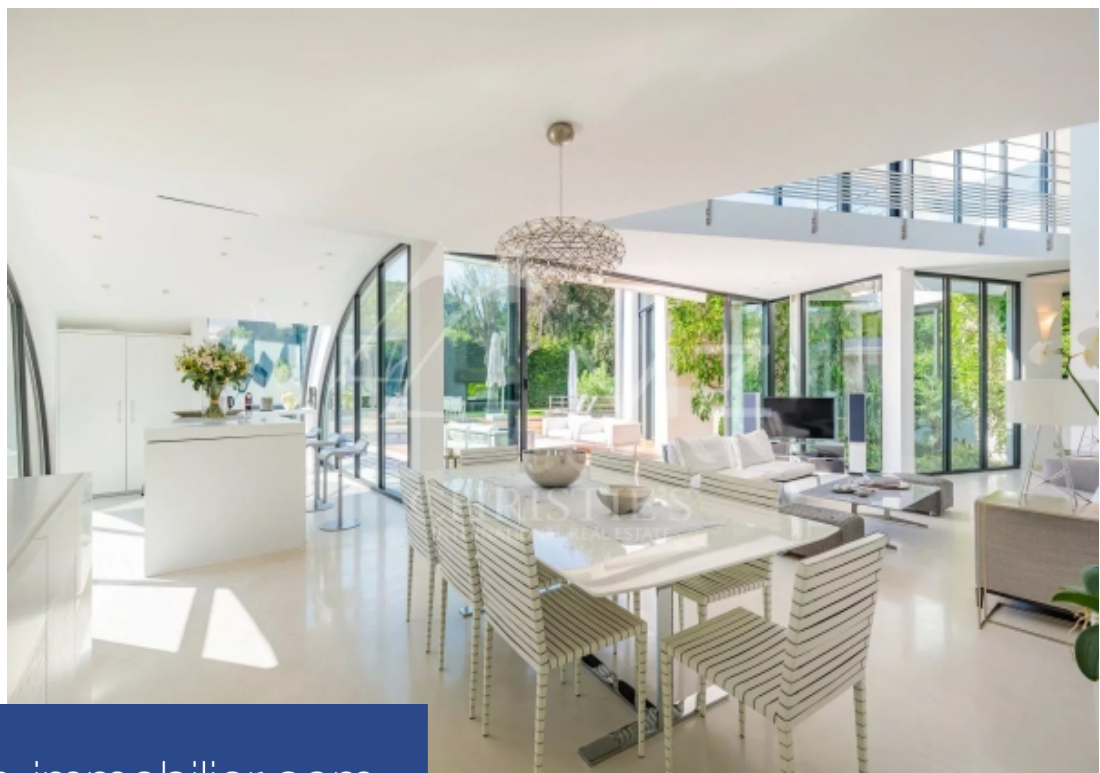

www.residences-immobilier.com