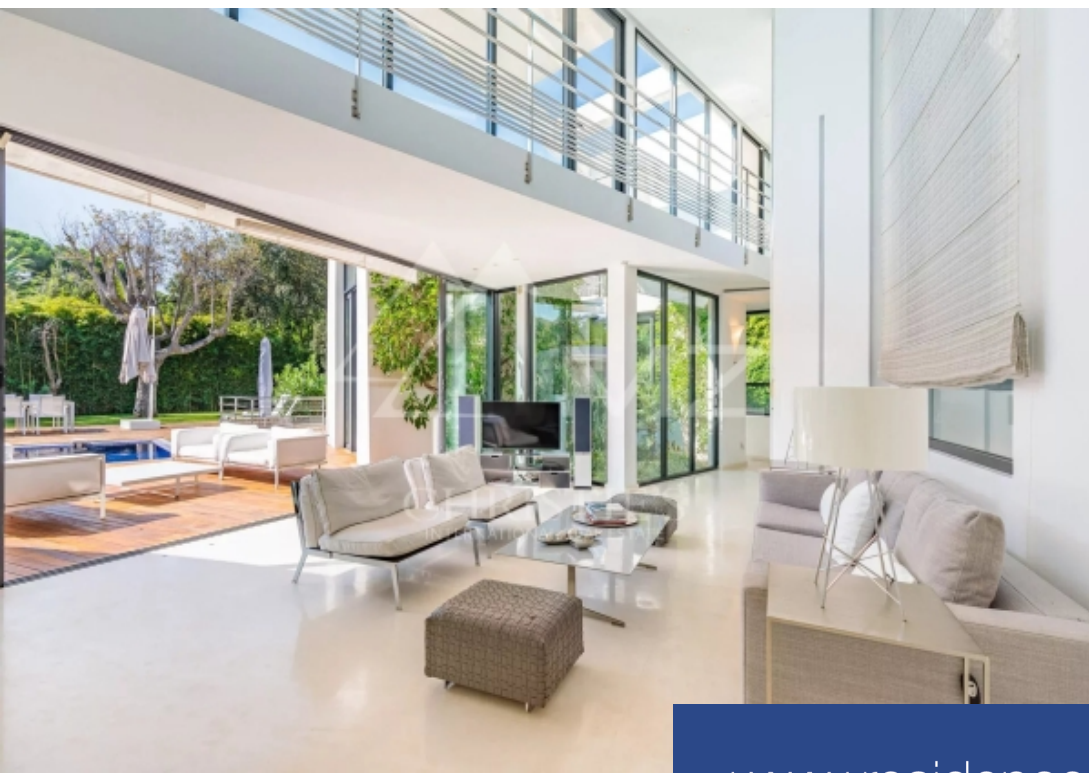

www.residences-immobilier.com