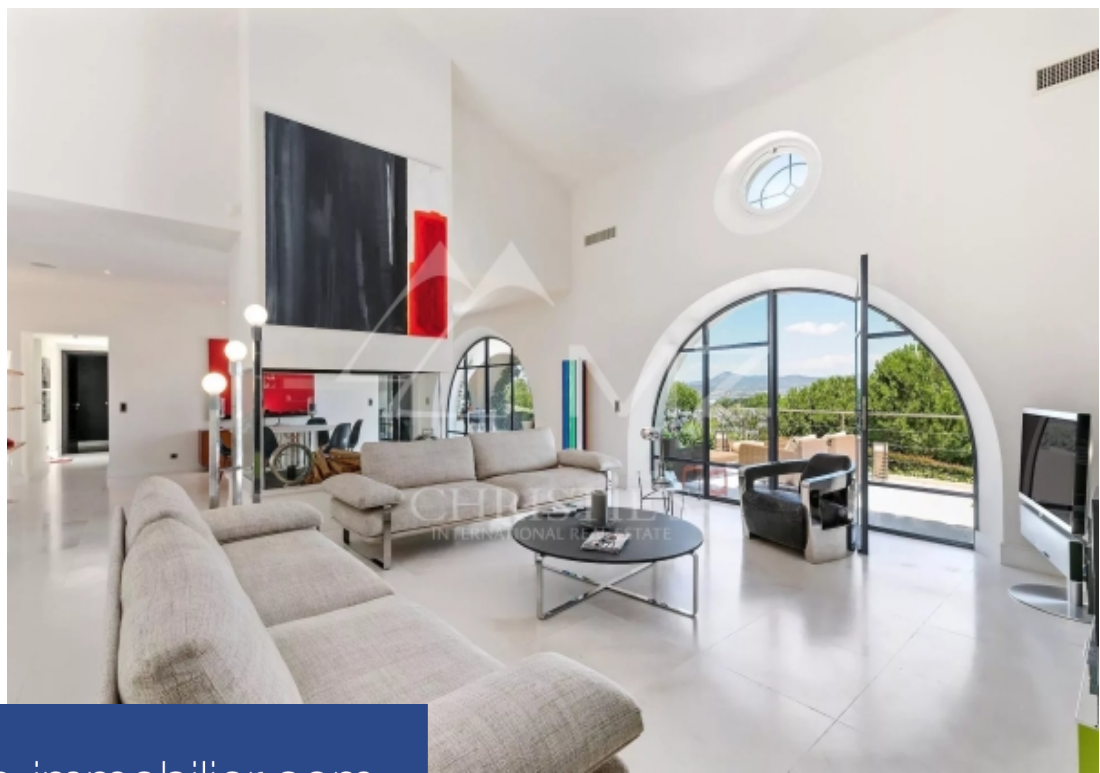

www.residences-immobilier.com