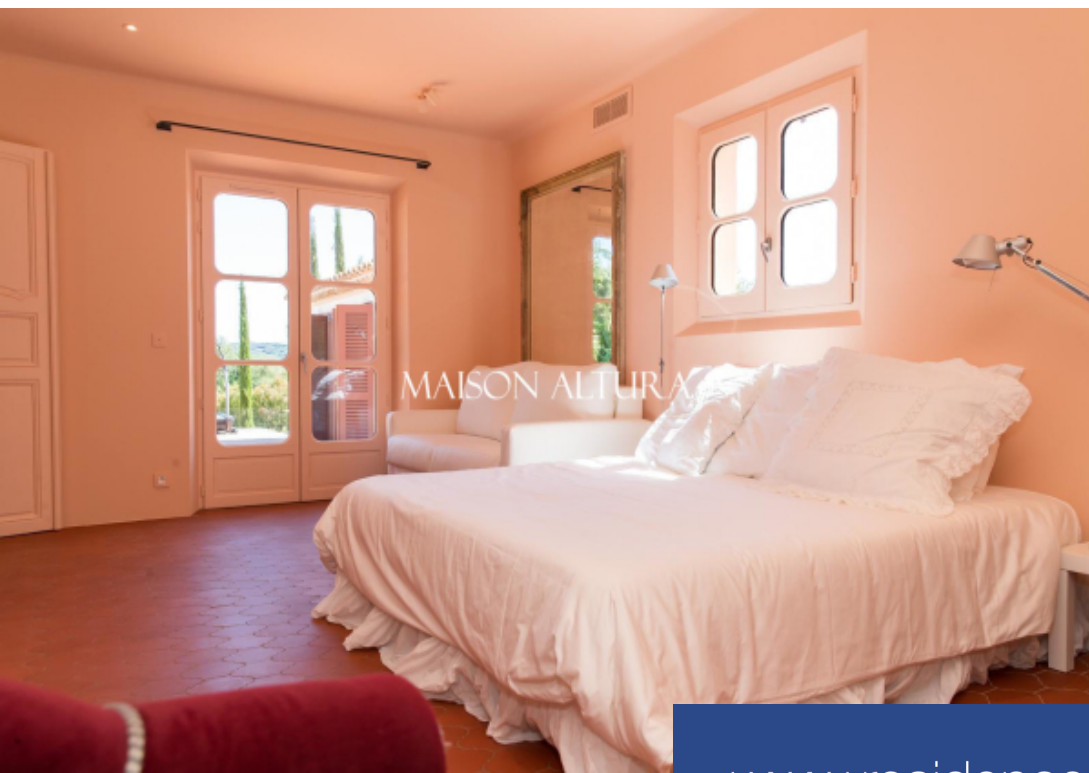

MAISON ALTURA