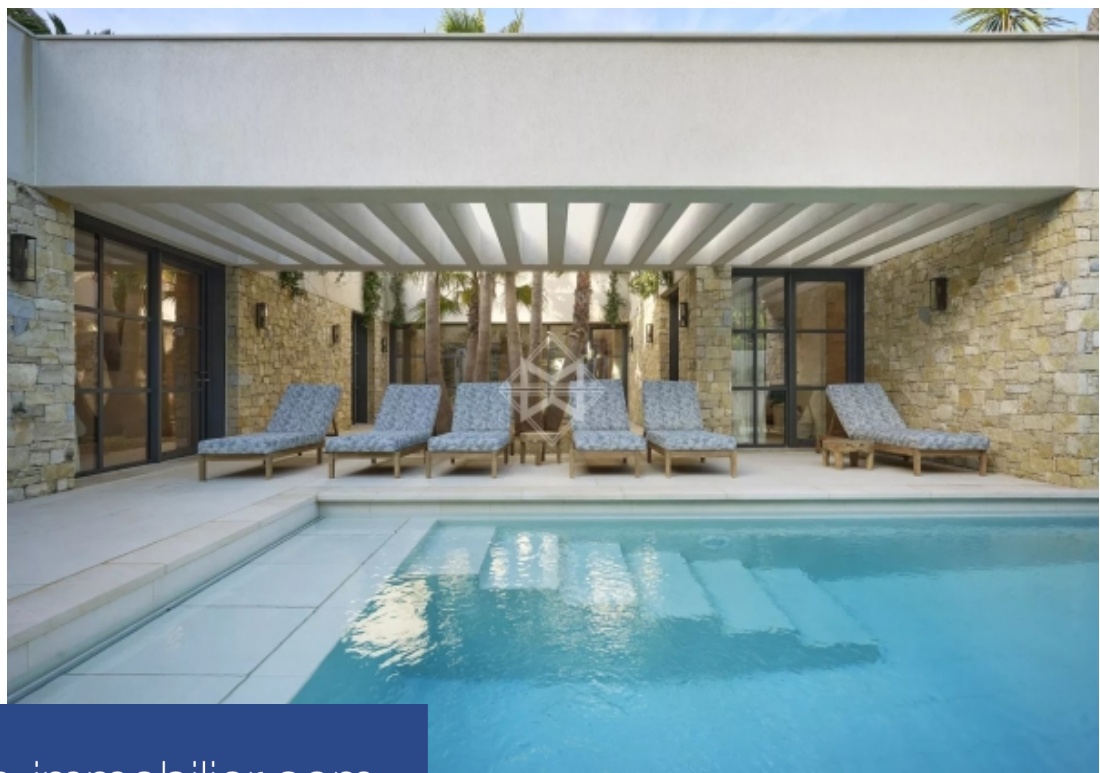

www.residences-immobilier.com