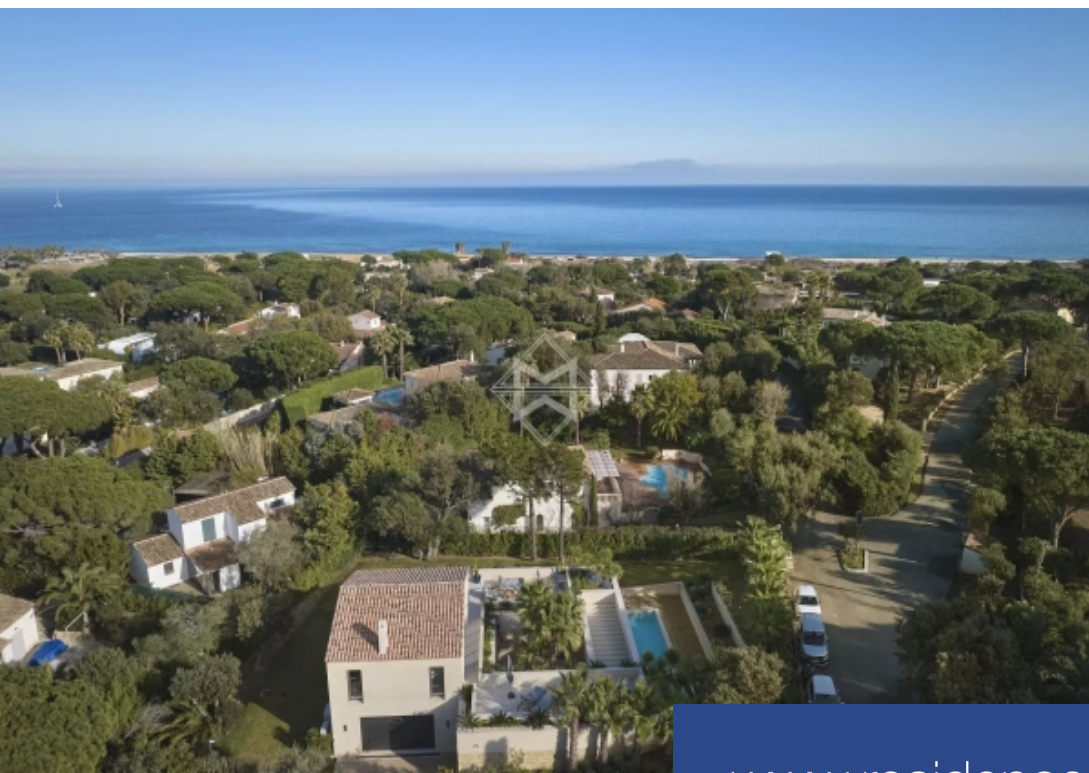

www.residences-immobilier.com