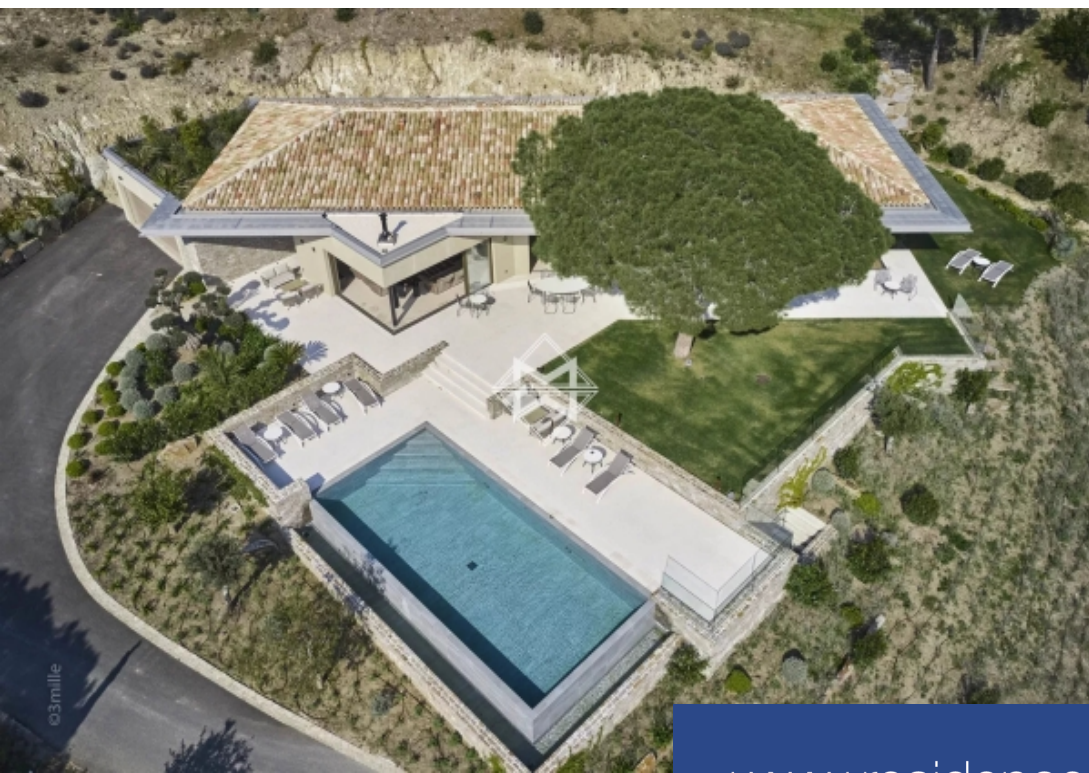

www.residences-immobilier.com