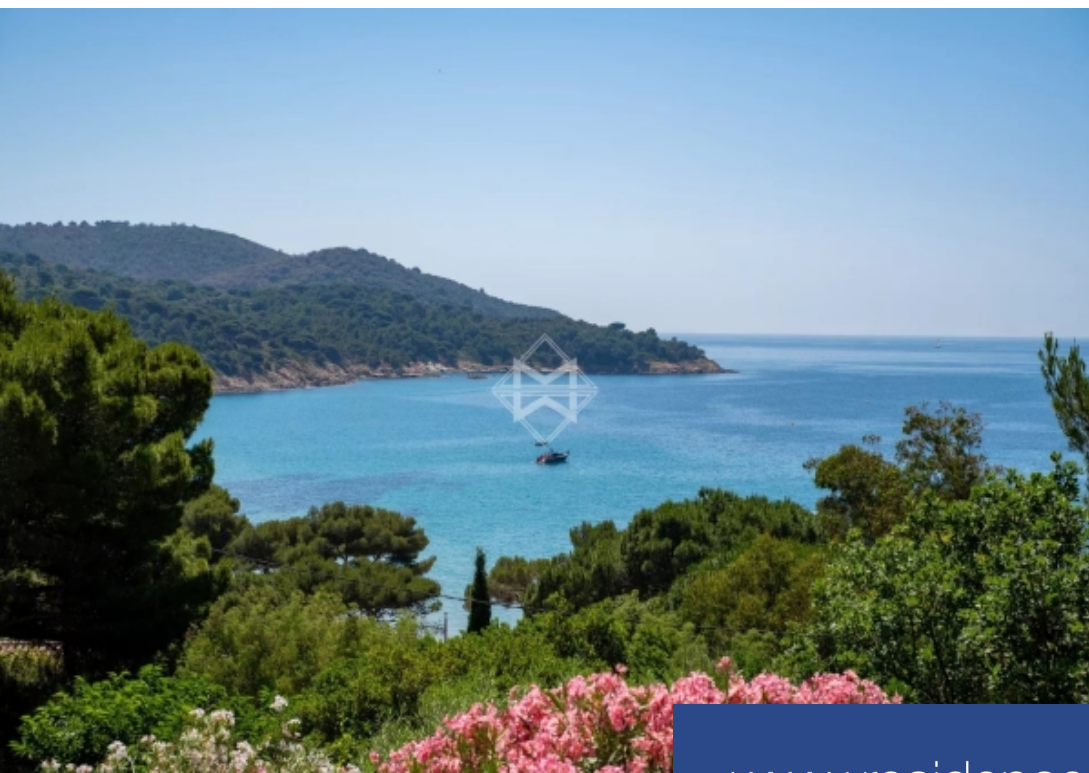

www.residences-immobilier.com