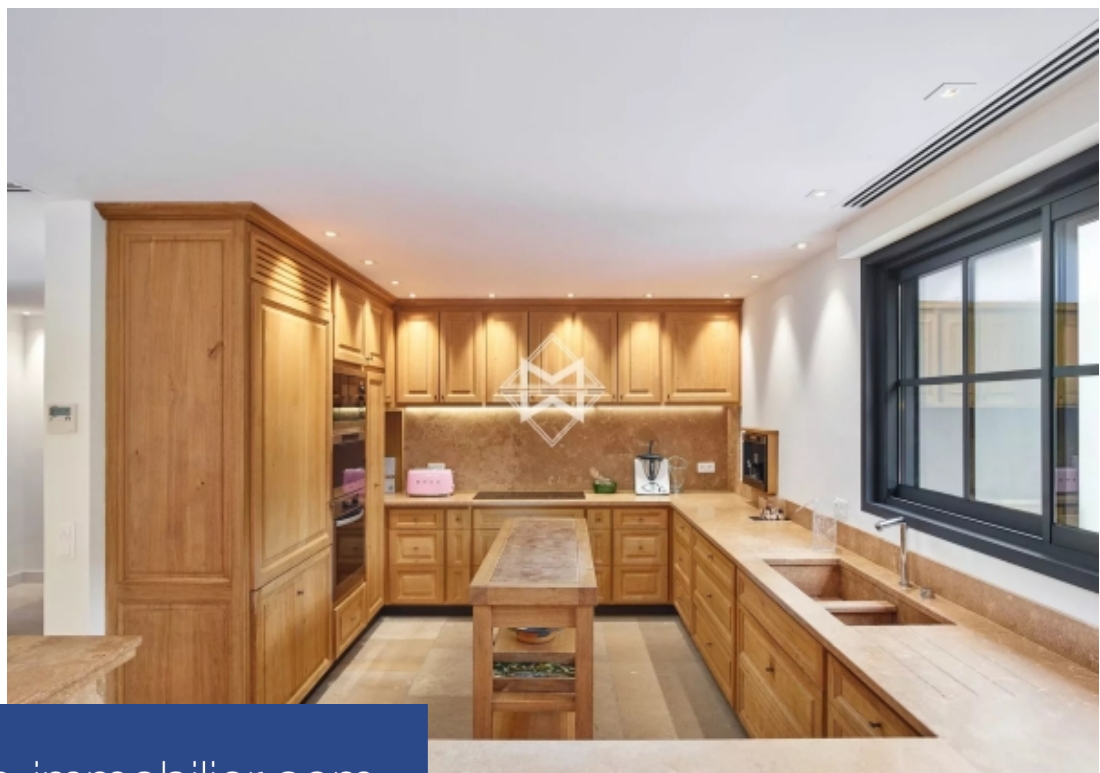

www.residences-immobilier.com