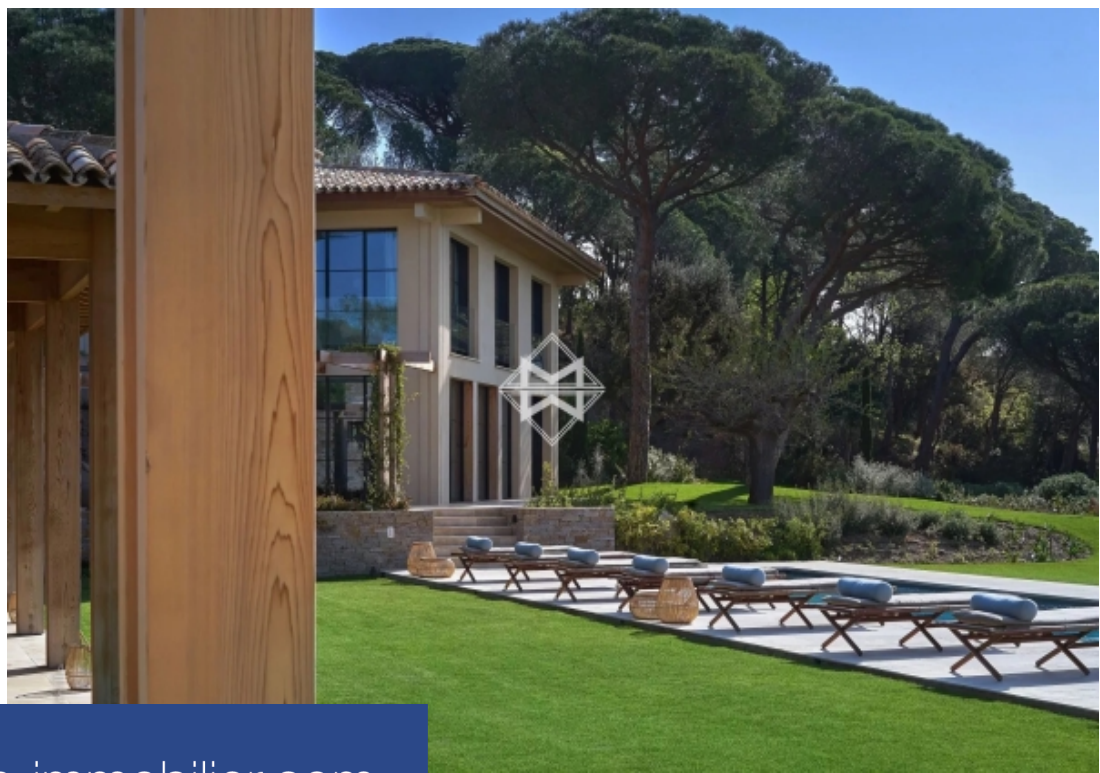

www.residences-immobilier.com