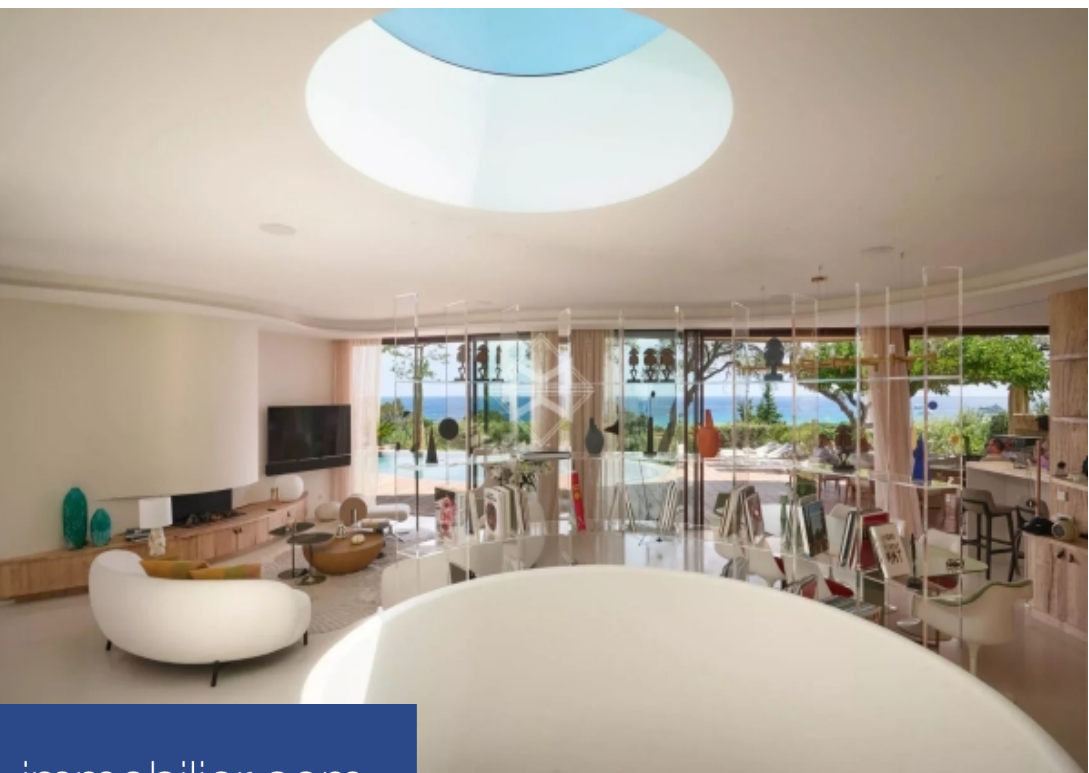

www.residences-immobilier.com