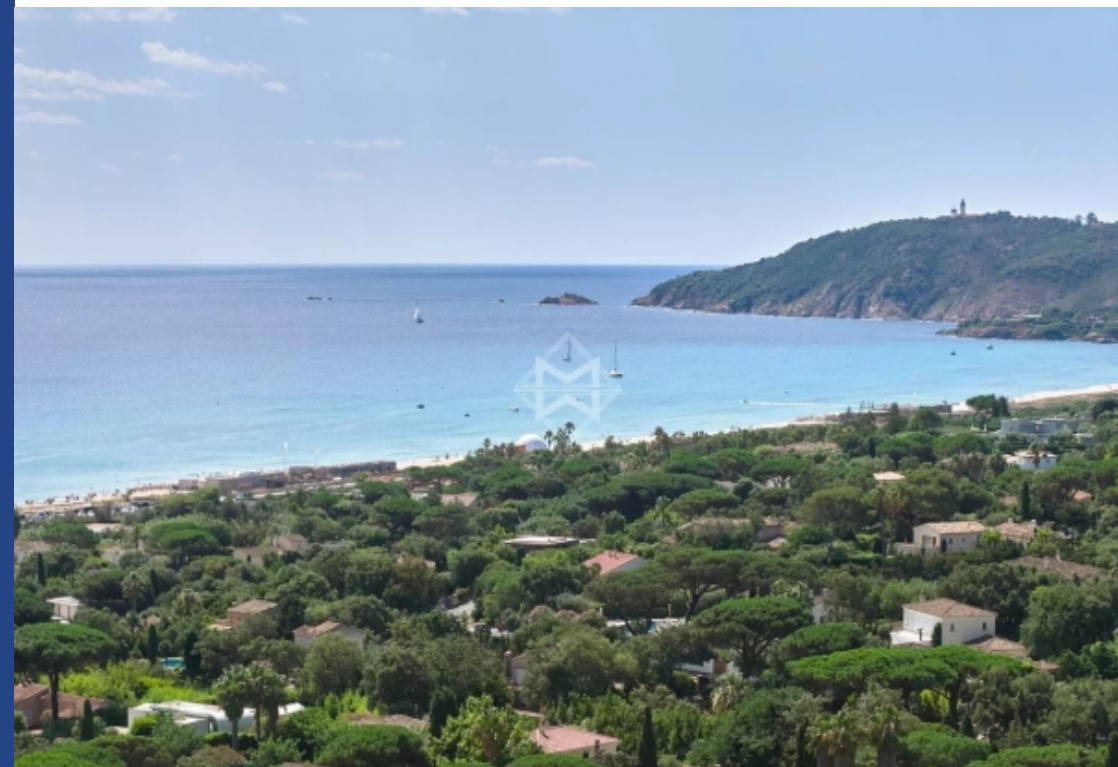

résidences immobilier

Niché au sommet d'une colline surplombant majestueusement la baie de Pampelonne, se dresse un véritable chef-d'œuvre architectural. Cette résidence s'étend sur deux niveaux, offrant une vue panoramique imprenable sur la mer, le tout sur une surface généreuse d'environ 600 mètres carrés, comprenant huit chambres à coucher. Au niveau principal, un hall d'entrée accueillant mène à un vaste séjour/salle à manger baigné de lumière, s'ouvrant sur une terrasse spacieuse avec piscine où l'on peut contempler le spectacle de la mer. Une cuisine entièrement équipée et son office adjacent complètent cet ...

Nestled atop a hill overlooking the majestic Pampelonne Bay, stands a true architectural masterpiece. This residence spans two levels, offering breathtaking panoramic views of the sea, all within a generous 600-square-meter space (approximately), comprising 8 bedrooms. On the main level, a welcoming entrance hall leads to a spacious living/dining area bathed in light, opening onto a vast terrace with pool where one can admire the spectacle of the sea. A fully equipped kitchen and its adjacent pantry complete this living space. Four ensuite bedrooms, each offering absolute comfort and privacy, ...

MAGREY & SONS SAINT-TROPEZ

56 Boulevard Louis Blanc - 83990 ST-TROPEZ

[Contactez l'agence](#)

[Voir tous les biens de cette agence](#)