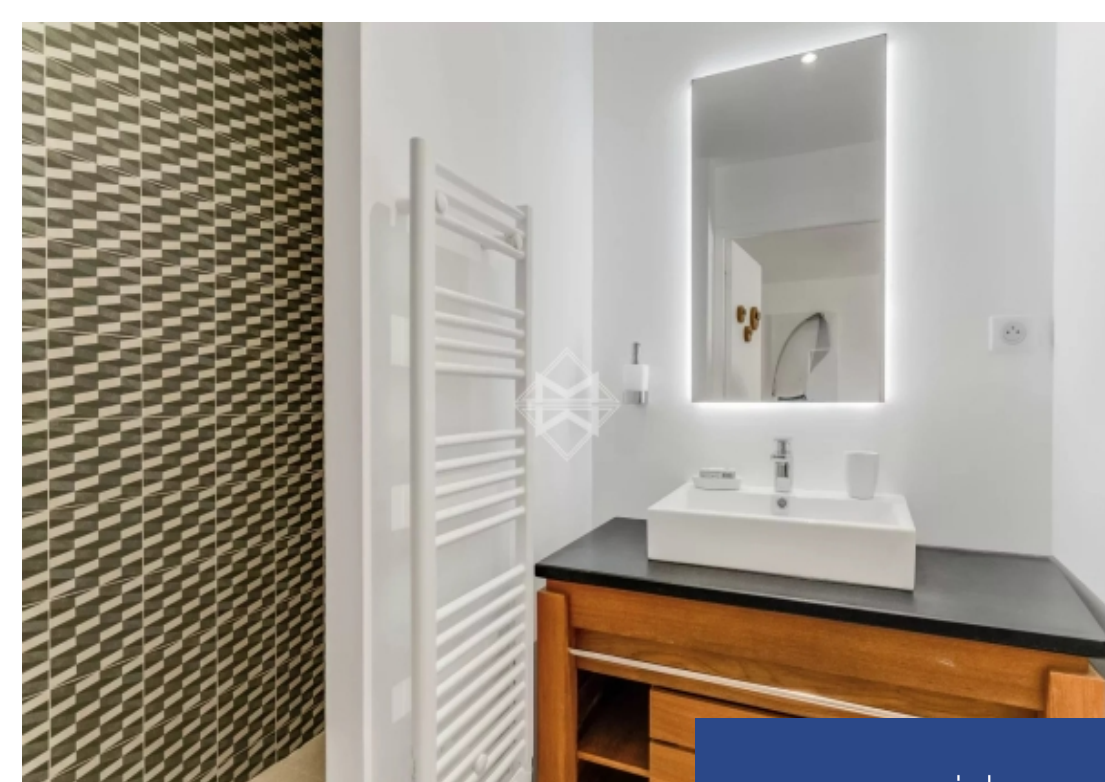

www.residences-immobilier.com