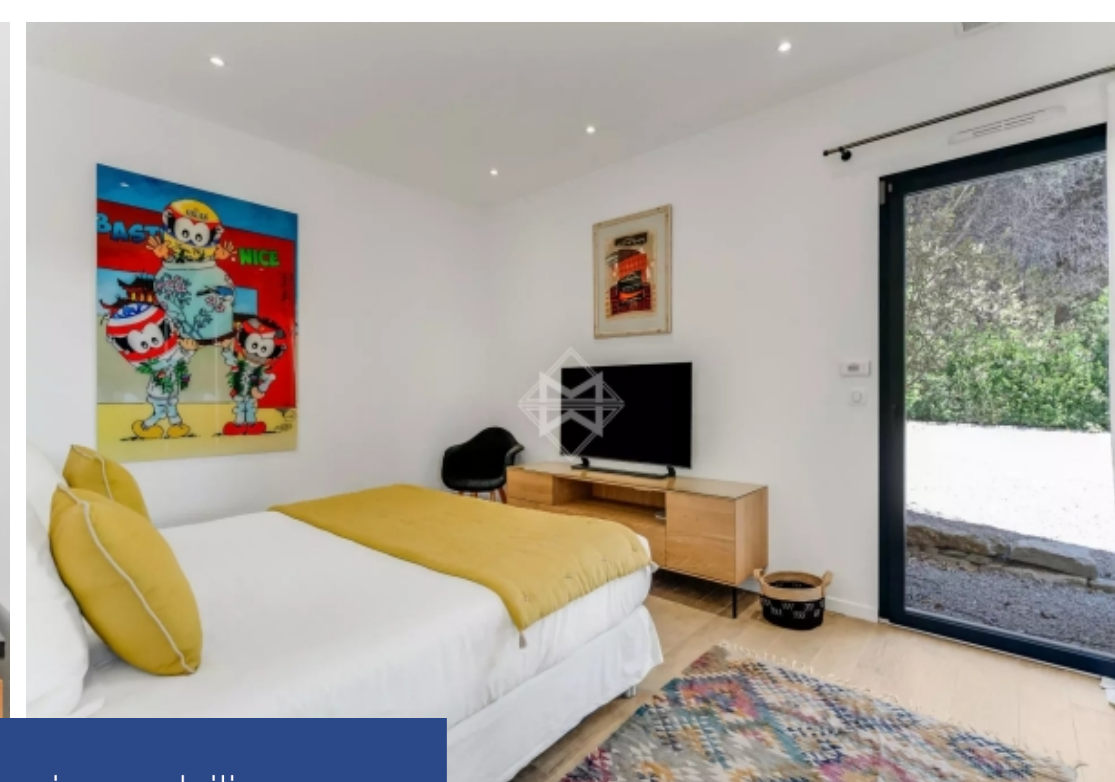

www.residences-immobilier.com