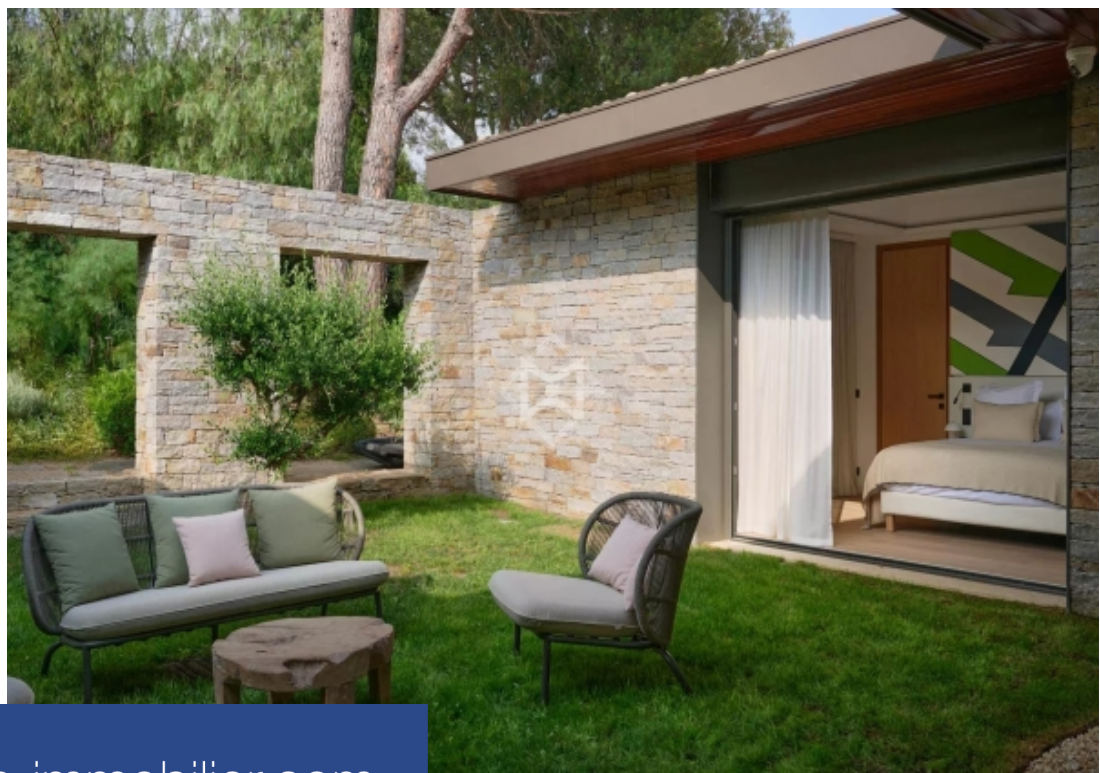

www.residences-immobilier.com