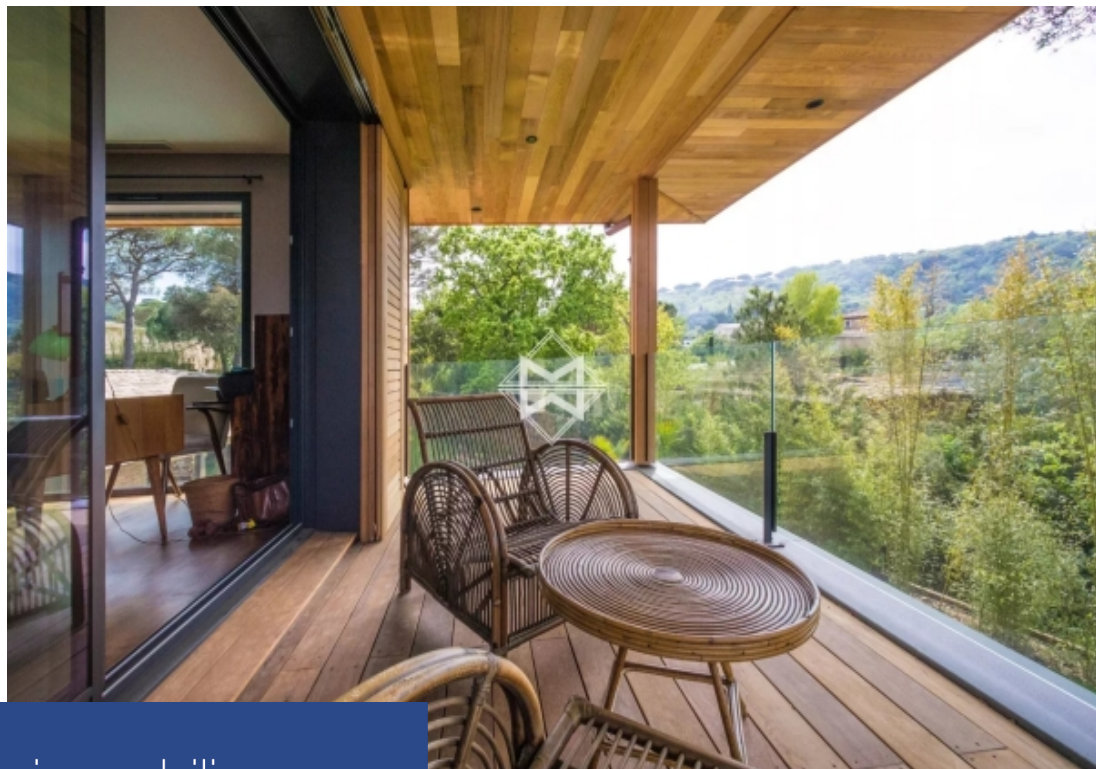

www.residences-immobilier.com