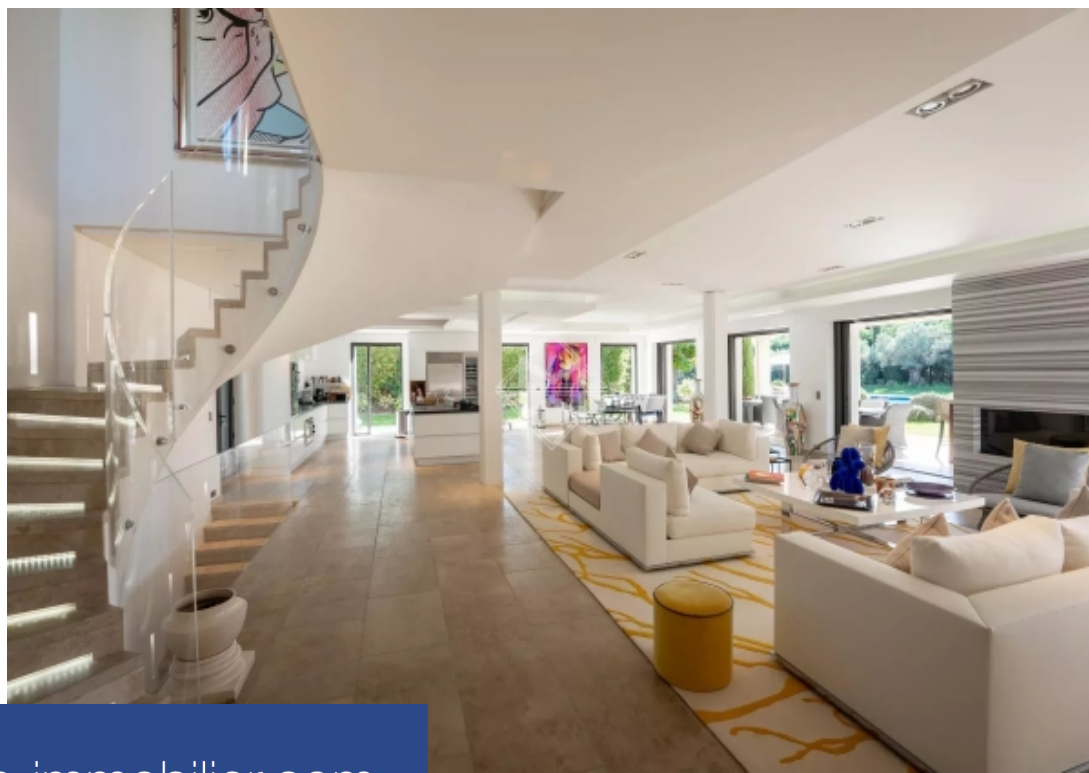

www.residences-immobilier.com