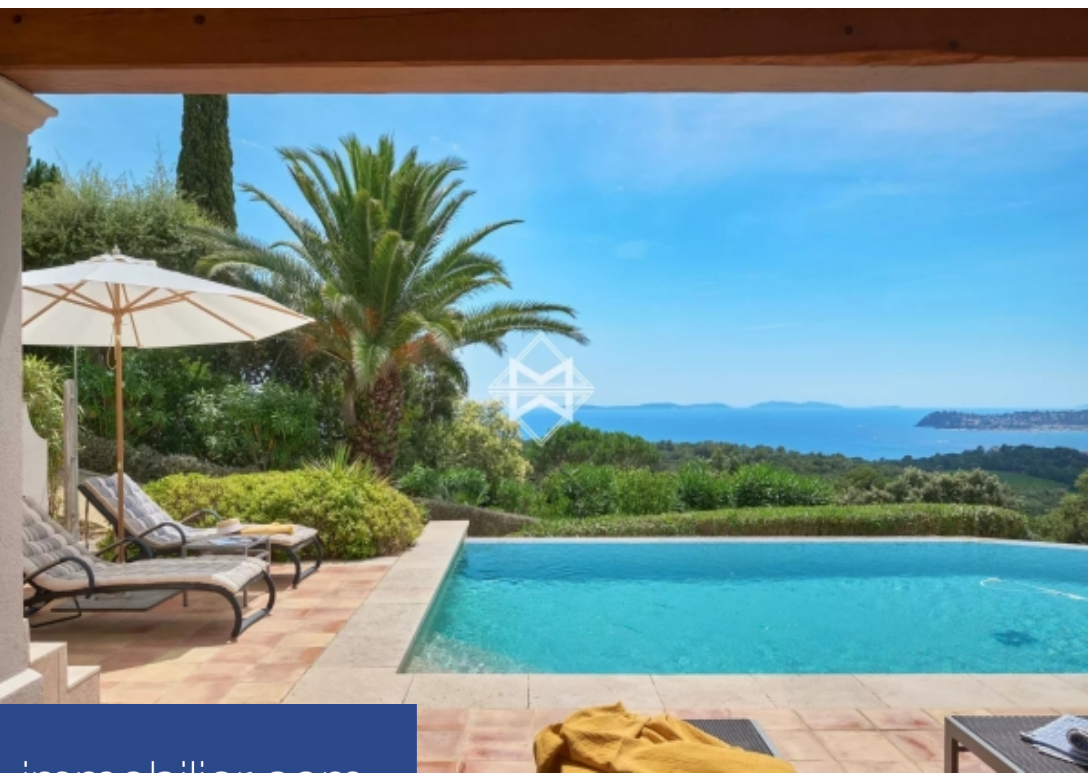

www.residences-immobilier.com