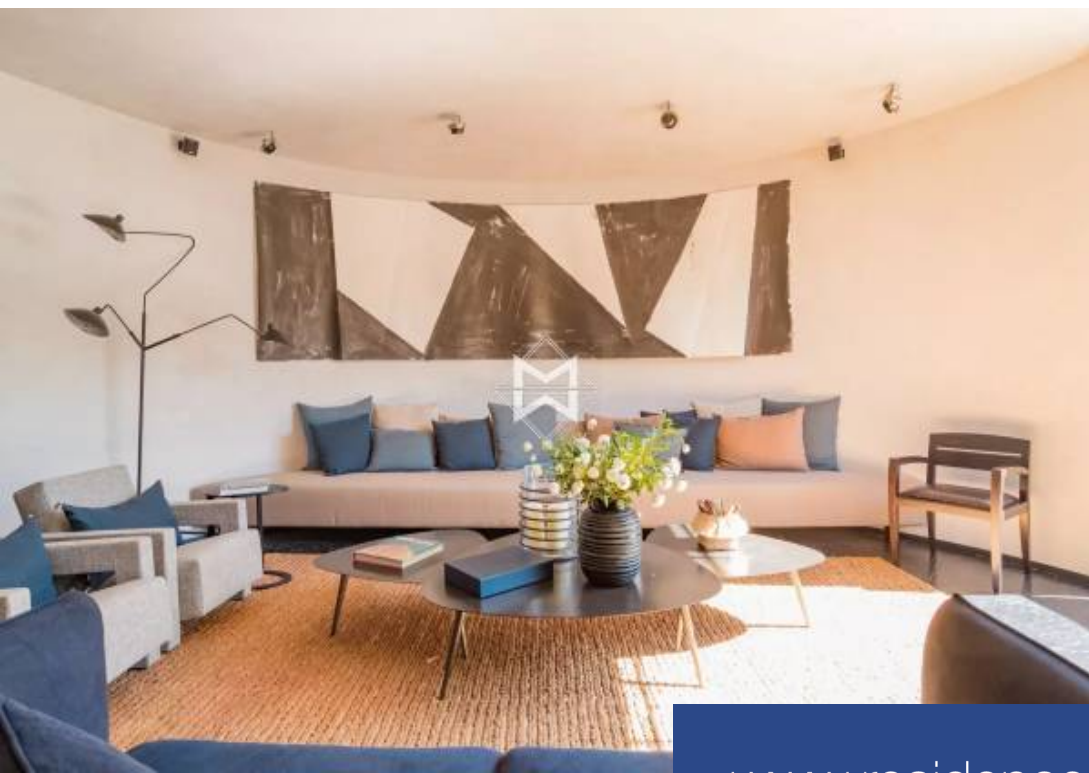

www.residences-immobilier.com