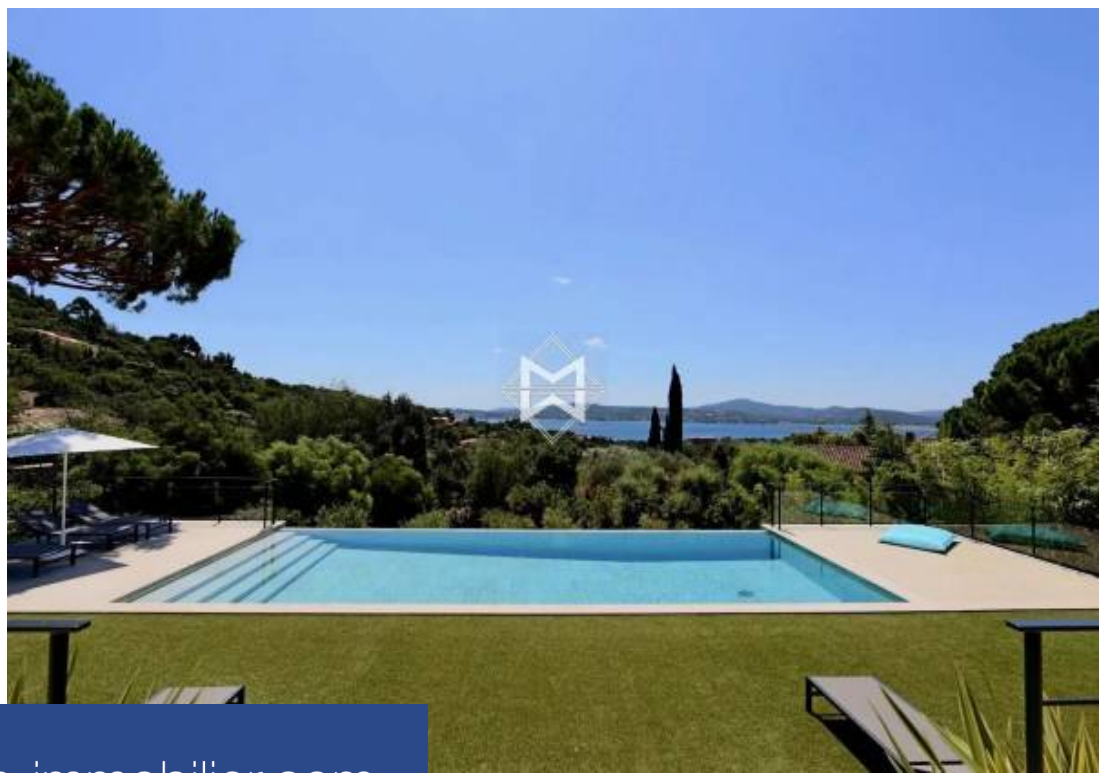

www.residences-immobilier.com