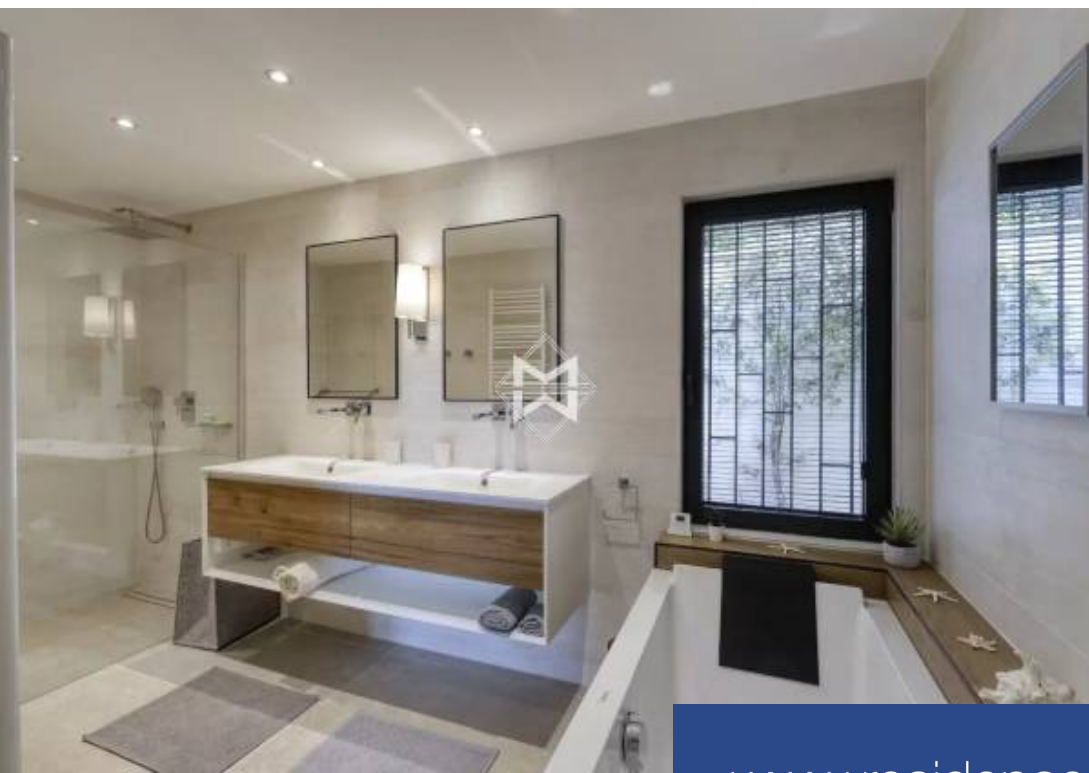

www.residences-immobilier.com