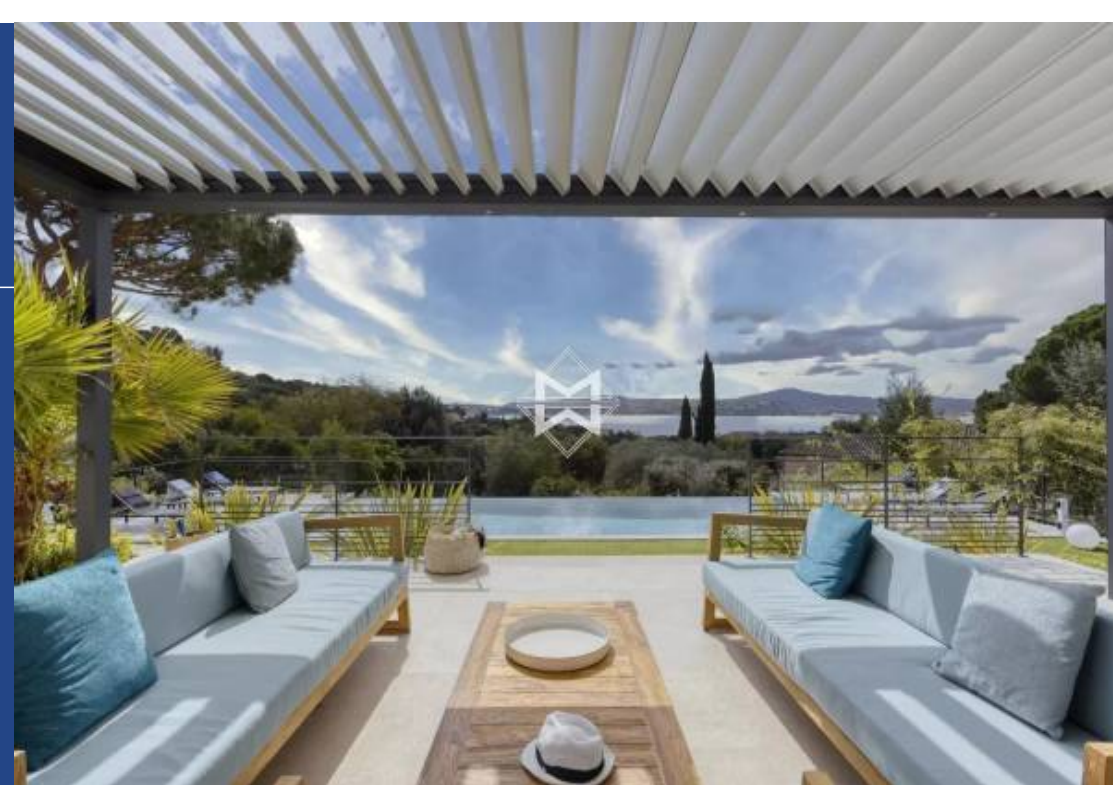

résidences immobilier

Nichée au cœur du prestigieux domaine de Beauvallon Bartole, à proximité des plages, propriété bénéficiant d'une vue imprenable sur la mer et le Golfe de Saint-Tropez. Alliant parfaitement charme provençal et modernité, entièrement rénovée et décorée avec beaucoup de goût, la propriété, d'une superficie d'environ 300 m2, propose notamment de beaux espaces de vie orientés vers une grande terrasse, 6 chambres (dont un studio et une chambre totalement indépendants). Au calme absolu et à l'abri des regards, dans un environnement résidentiel et sécurisé, la villa profite d'un jardin paysager de 2600 ...

Nestled in the heart of the prestigious Beauvallon Bartole domain, near the beaches, this property enjoys breathtaking views of the sea and the Gulf of Saint-Tropez. The villa compound provençal charm and modernity. Completely renovated and decorated with great taste, the property, with an area of approximately 300 m2, offers appealing living spaces facing a large terrace, 6 bedrooms (including a studio and a totally independent room). In calm and out of sight, in a residential and secure environment, the villa benefits a landscaped garden of 2600 m2 with Mediterranean essences and an infinity ...

MAGREY & SONS SAINT-TROPEZ

56 Boulevard Louis Blanc - 83990 ST-TROPEZ

Contactez l'agence

Voir tous les biens de cette agence