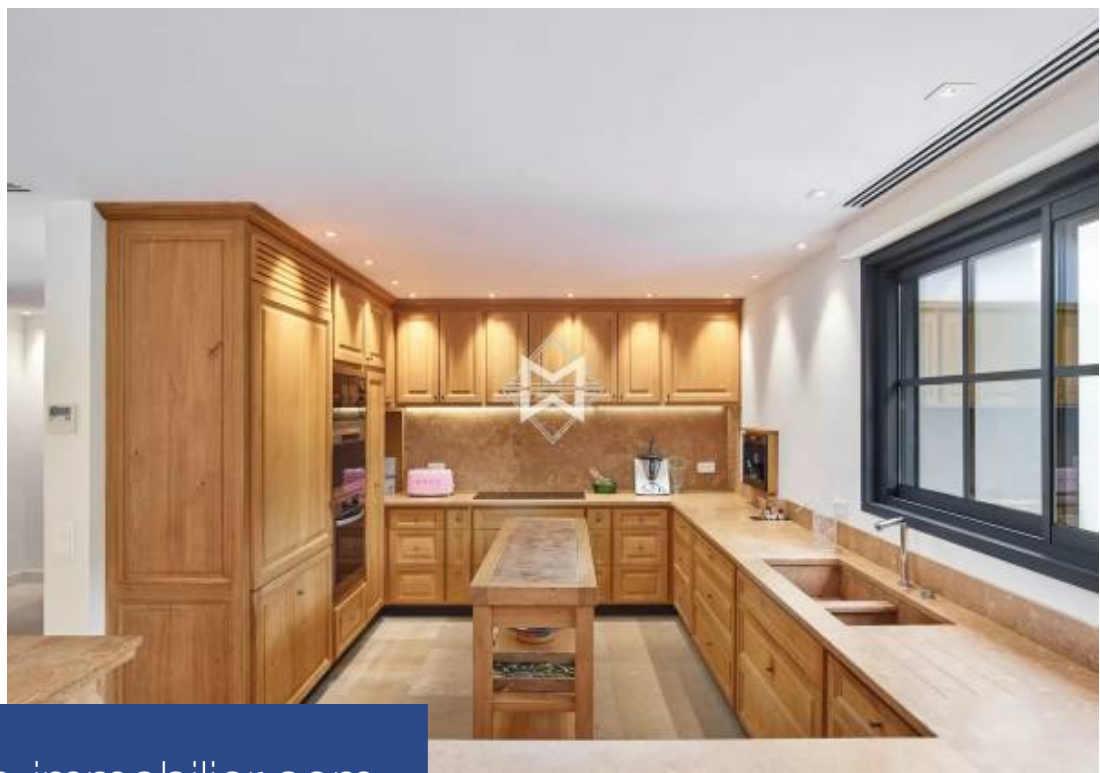

www.residences-immobilier.com