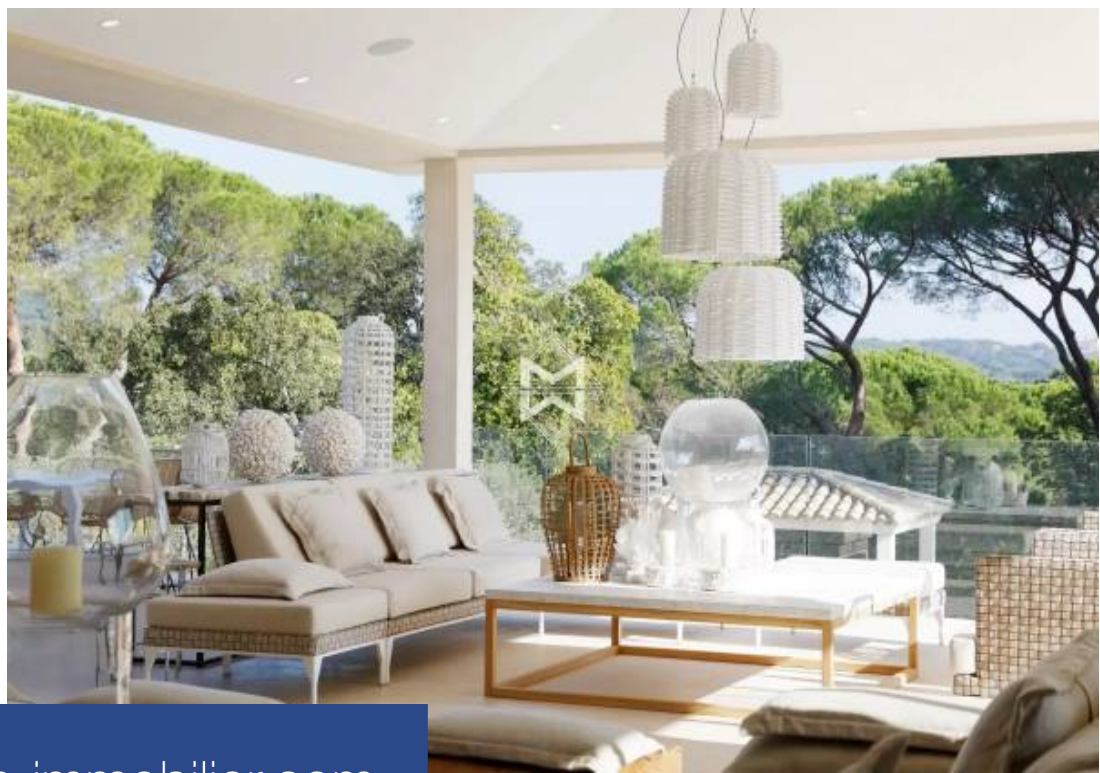

www.residences-immobilier.com