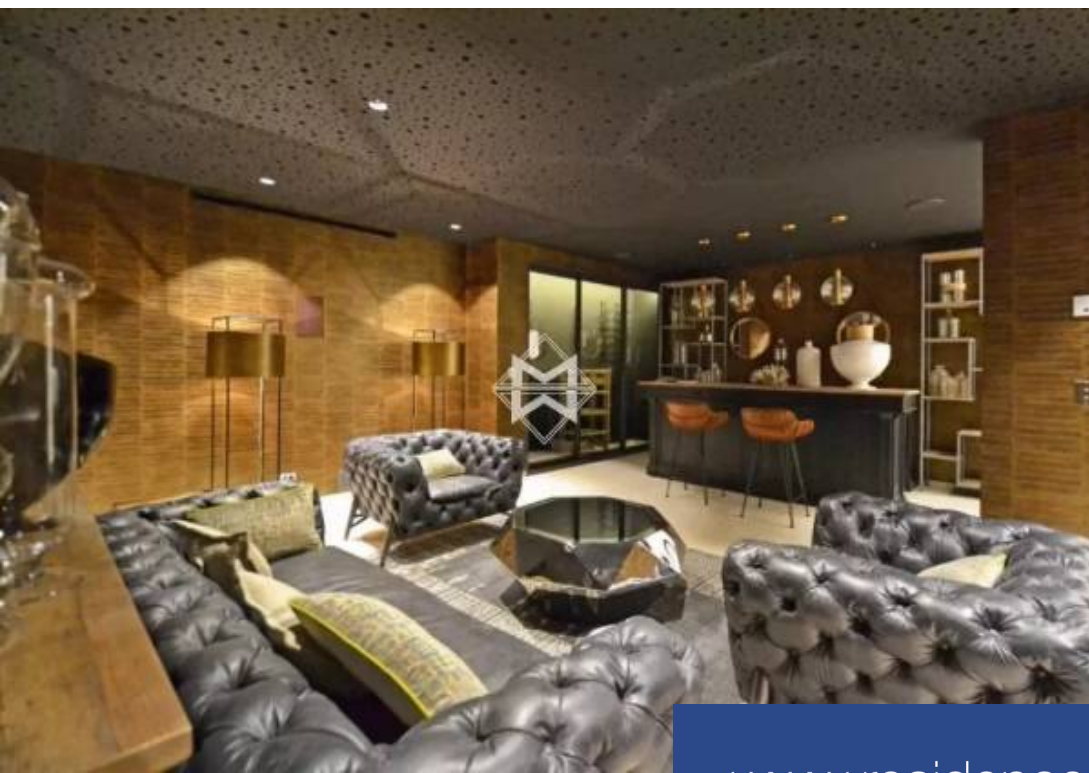

www.residences-immobilier.com