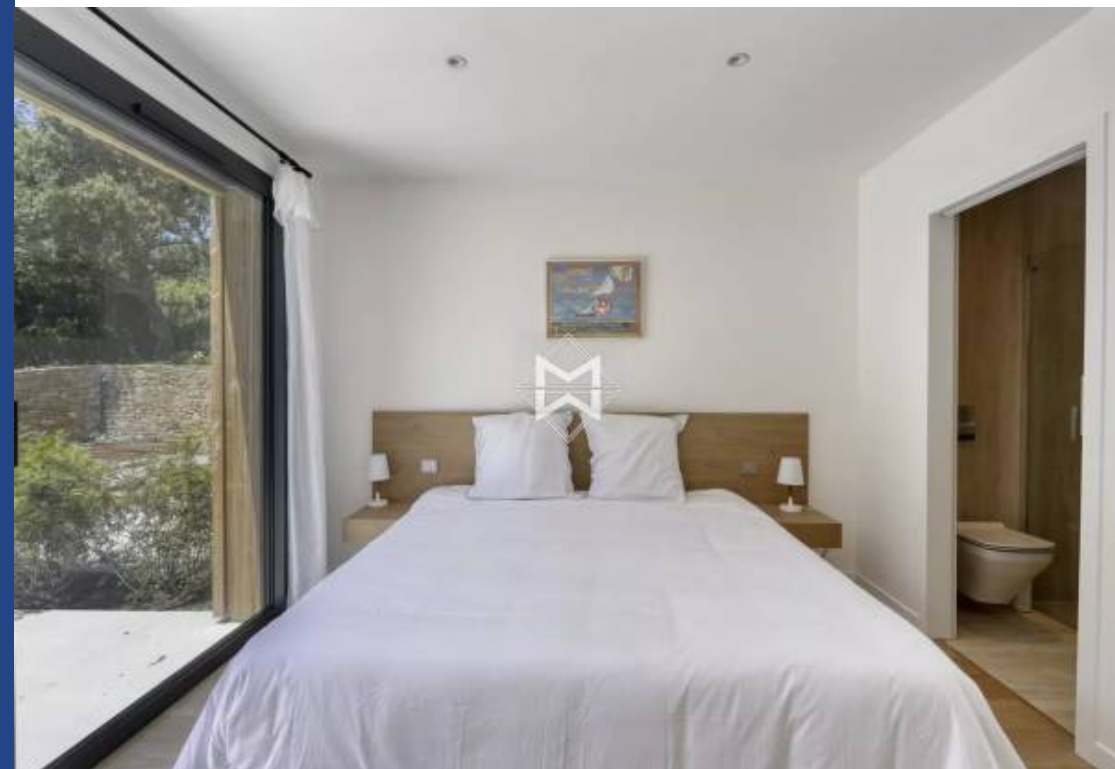

résidences immobilier

Située au coeur de la campagne de Ramatuelle à 3 km du centre ville de St Tropez et des plages de Pampelonne. Magnifique villa neuve de 250 m2 d'architecture moderne comprenant une vaste pièce à vivre comprenant un salon, salle à manger et cuisine ouverte équipée, 5 suites. Cette villa bénéficie d'un magnifique jardin paysager de 3147m2 et d'une grande piscine chauffée et de son pool house équipé. Climatisation, emplacement voitures, alarme.

Located in the heart of the Ramatuelle countryside, 3 km from the center of St Tropez and the beaches of Pampelonne. Magnificent new villa of 250 sqm of modern architecture comprising a large living room including a living room, dining room and open fitted kitchen, 3 suites. This villa benefits from a magnificent landscaped garden of 3147 sqm and a large heated swimming pool and its equipped pool house. Air conditioning, car space, alarm.

MAGREY & SONS SAINT-TROPEZ

56 Boulevard Louis Blanc - 83990 ST-TROPEZ

[Contacter l'agence](#)

[Voir tous les biens de cette agence](#)