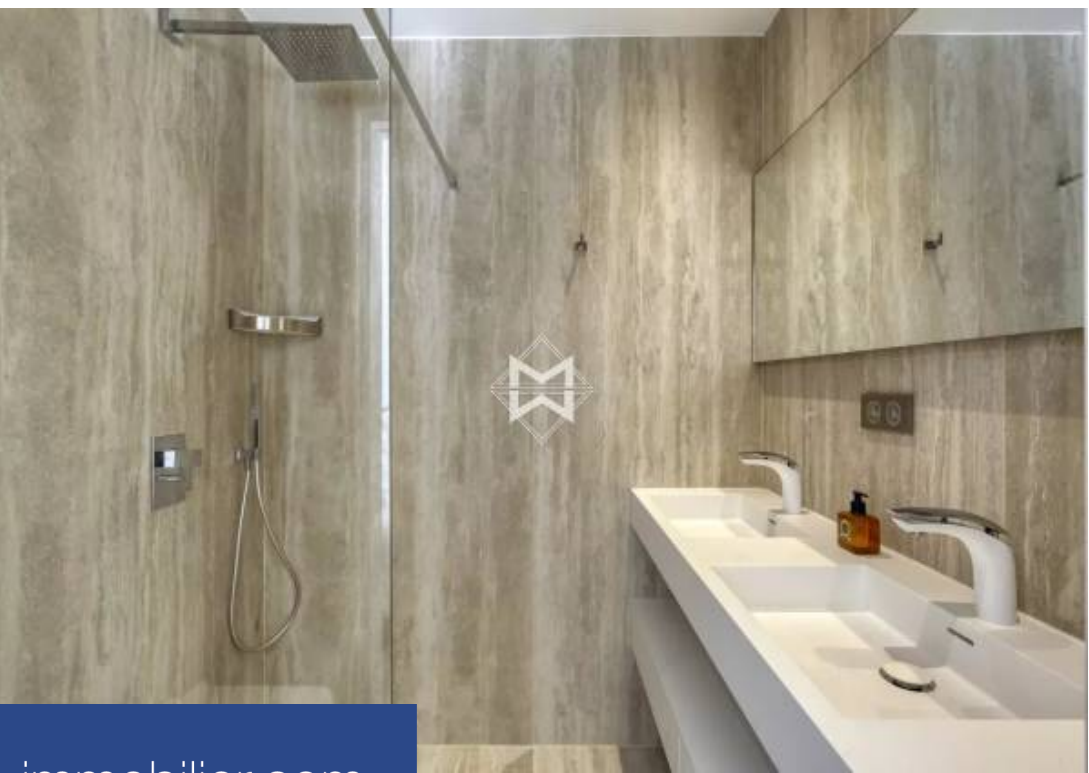

www.residences-immobilier.com