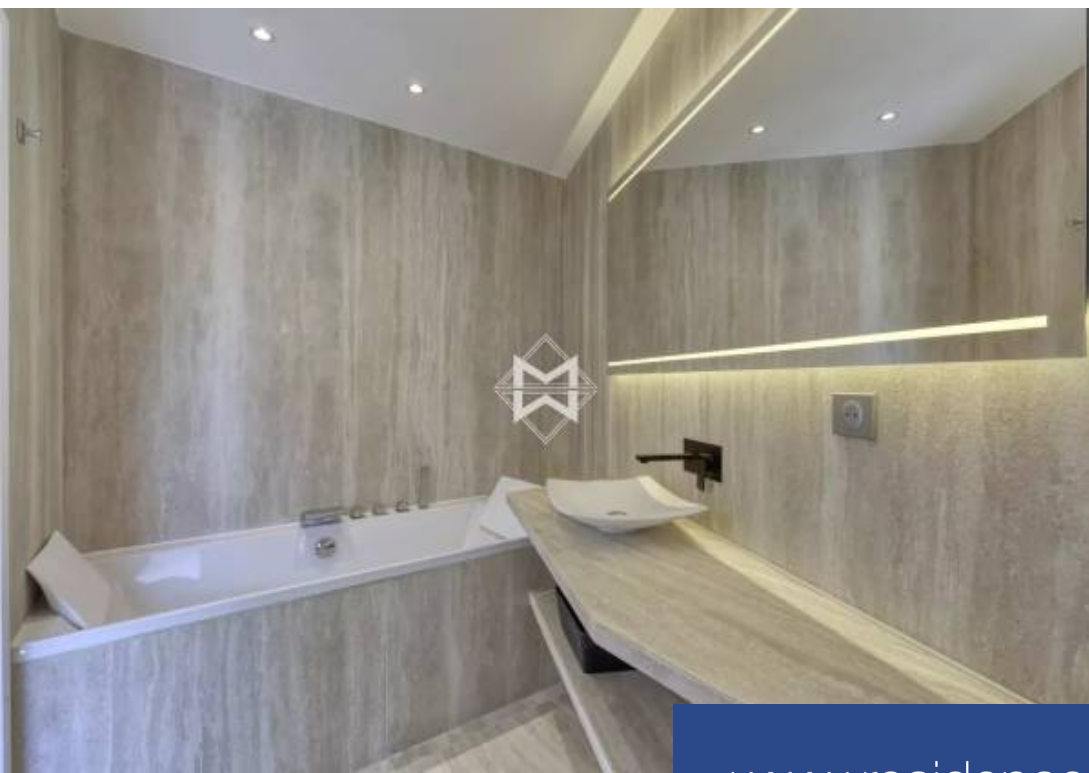

www.residences-immobilier.com