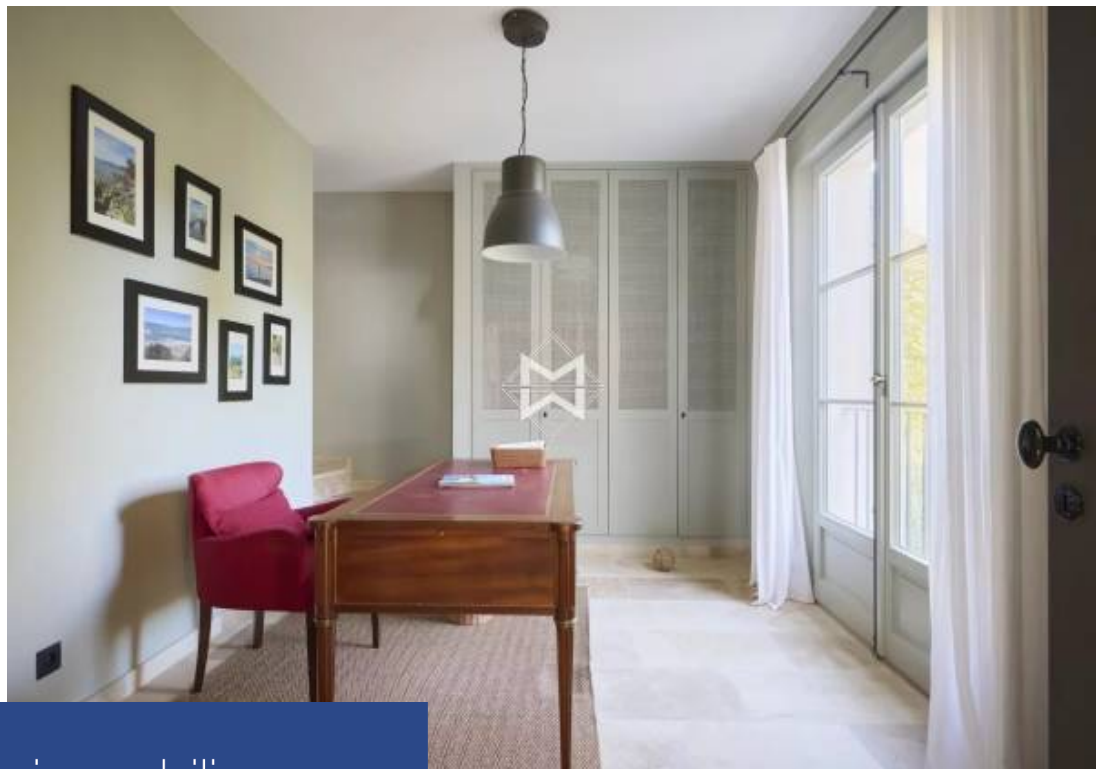

www.residences-immobilier.com