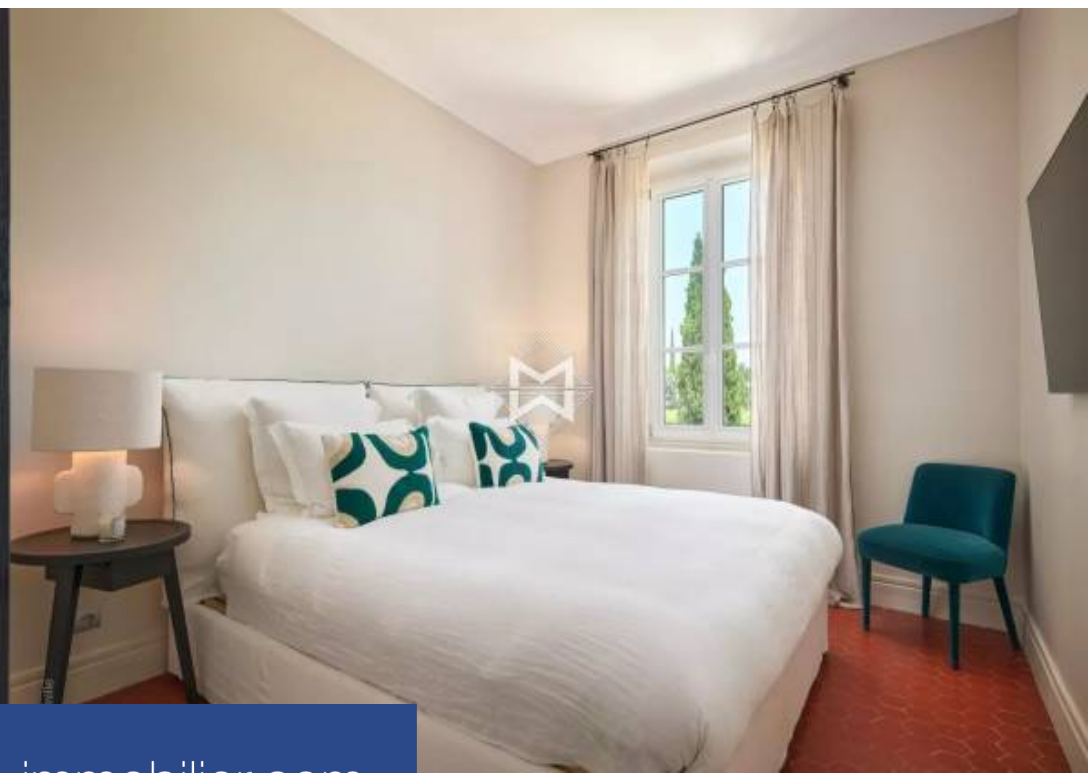

www.residences-immobilier.com