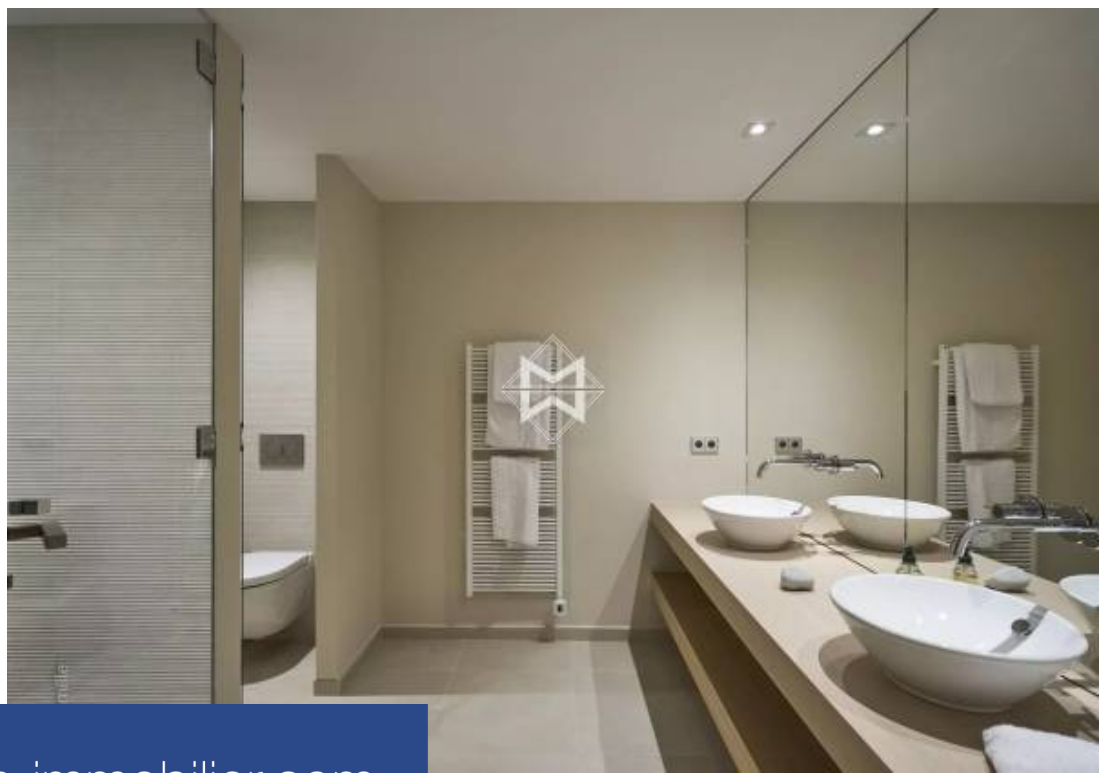

www.residences-immobilier.com