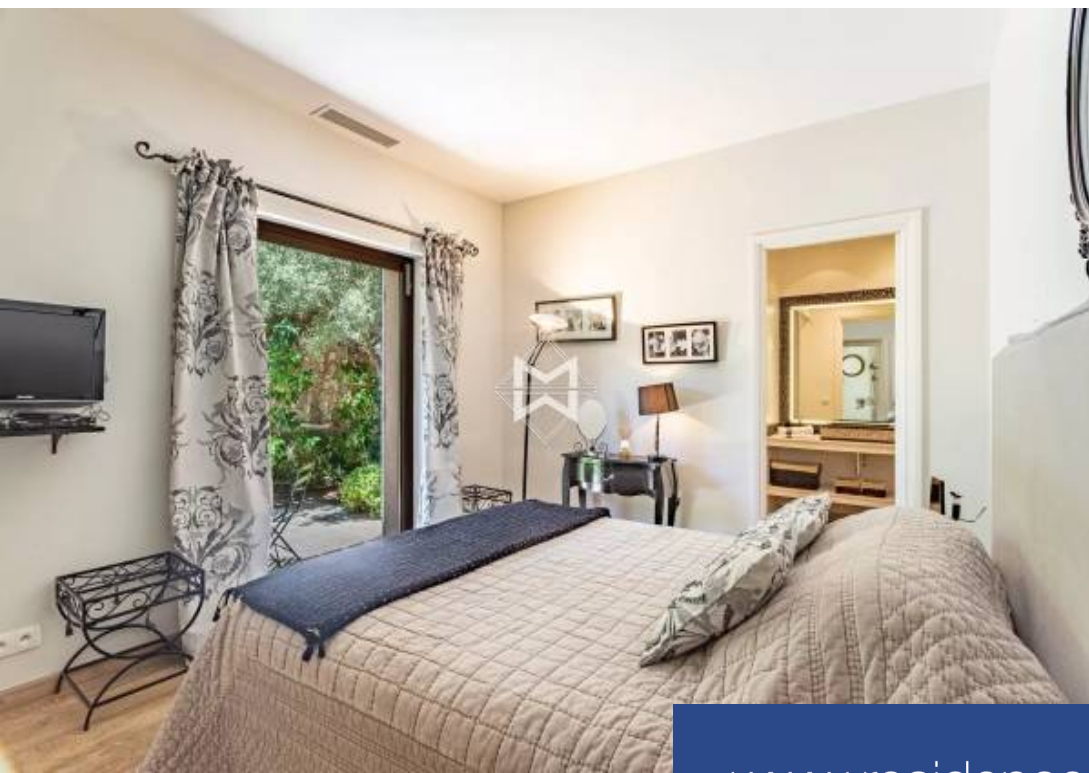

www.residences-immobilier.com