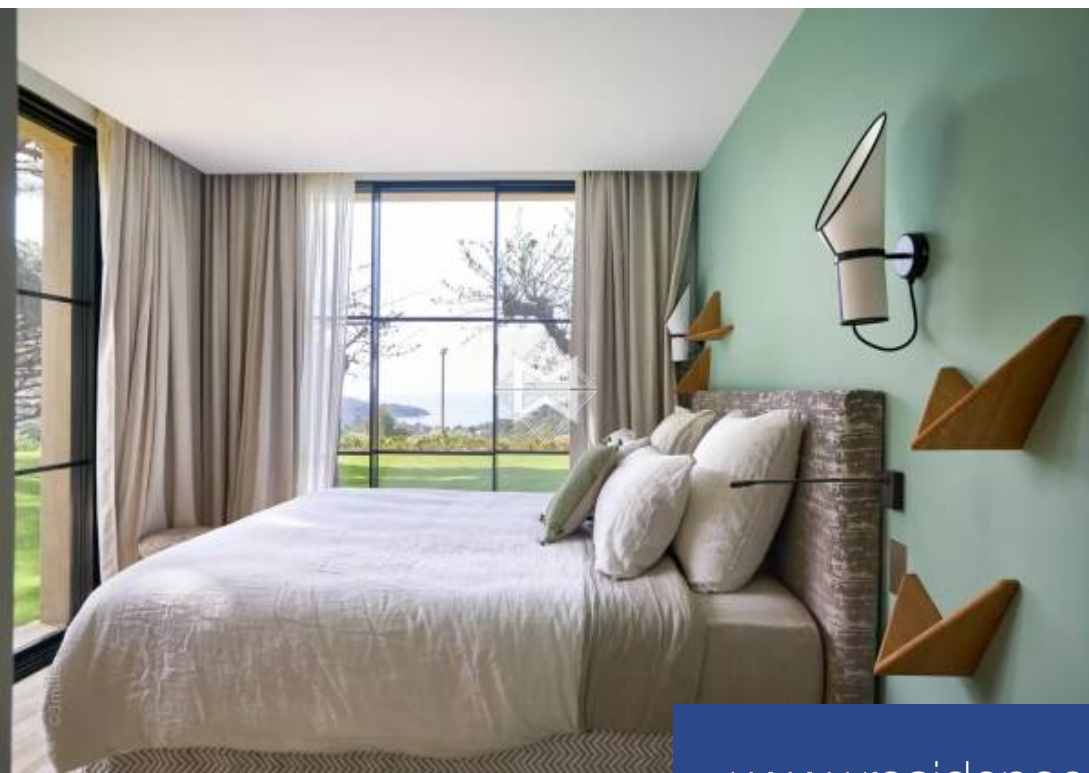

www.residences-immobilier.com