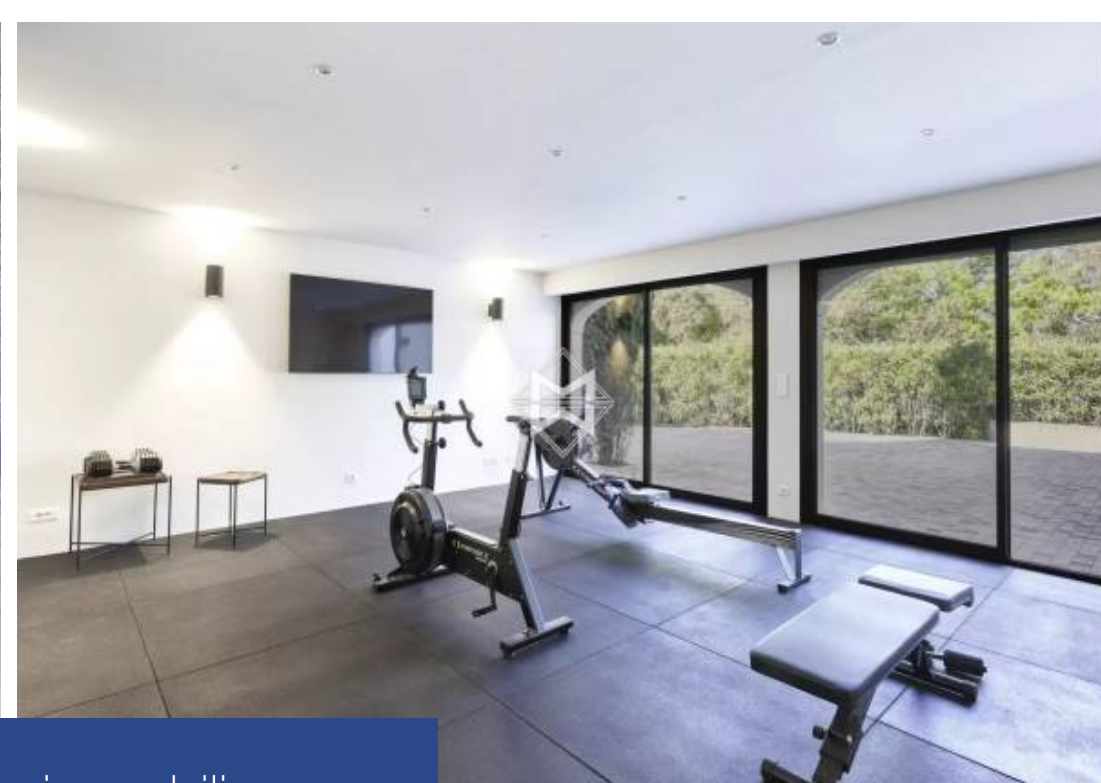

www.residences-immobilier.com