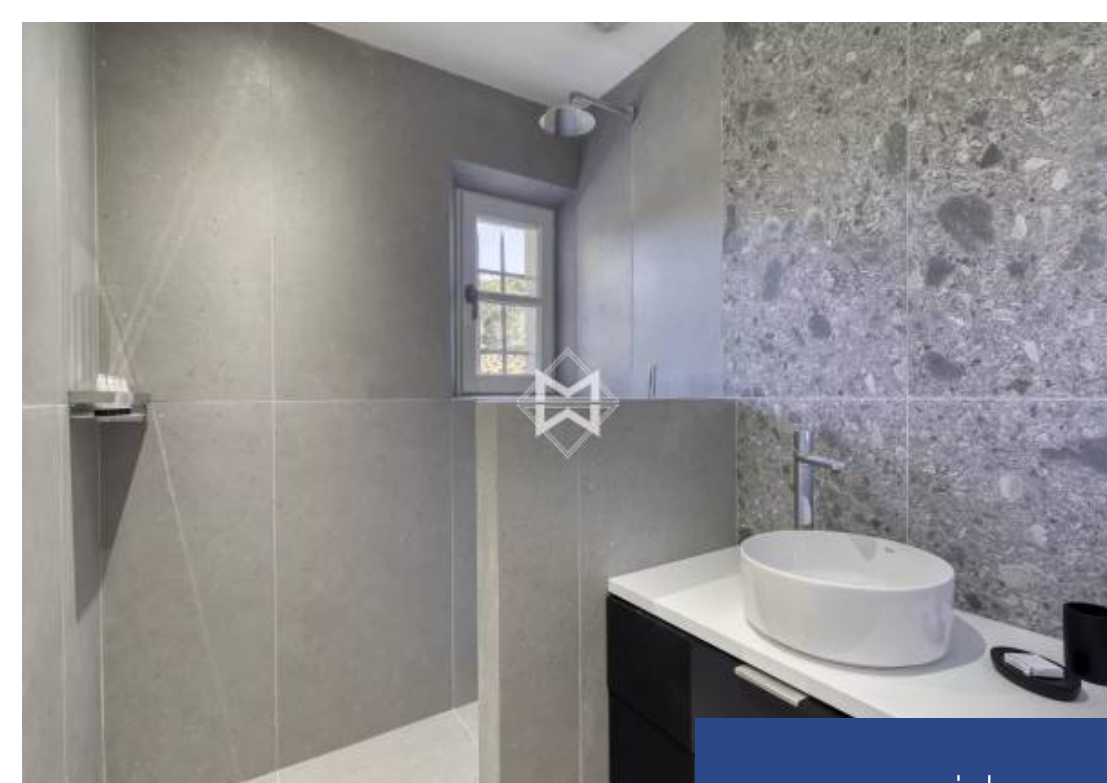

www.residences-immobilier.com